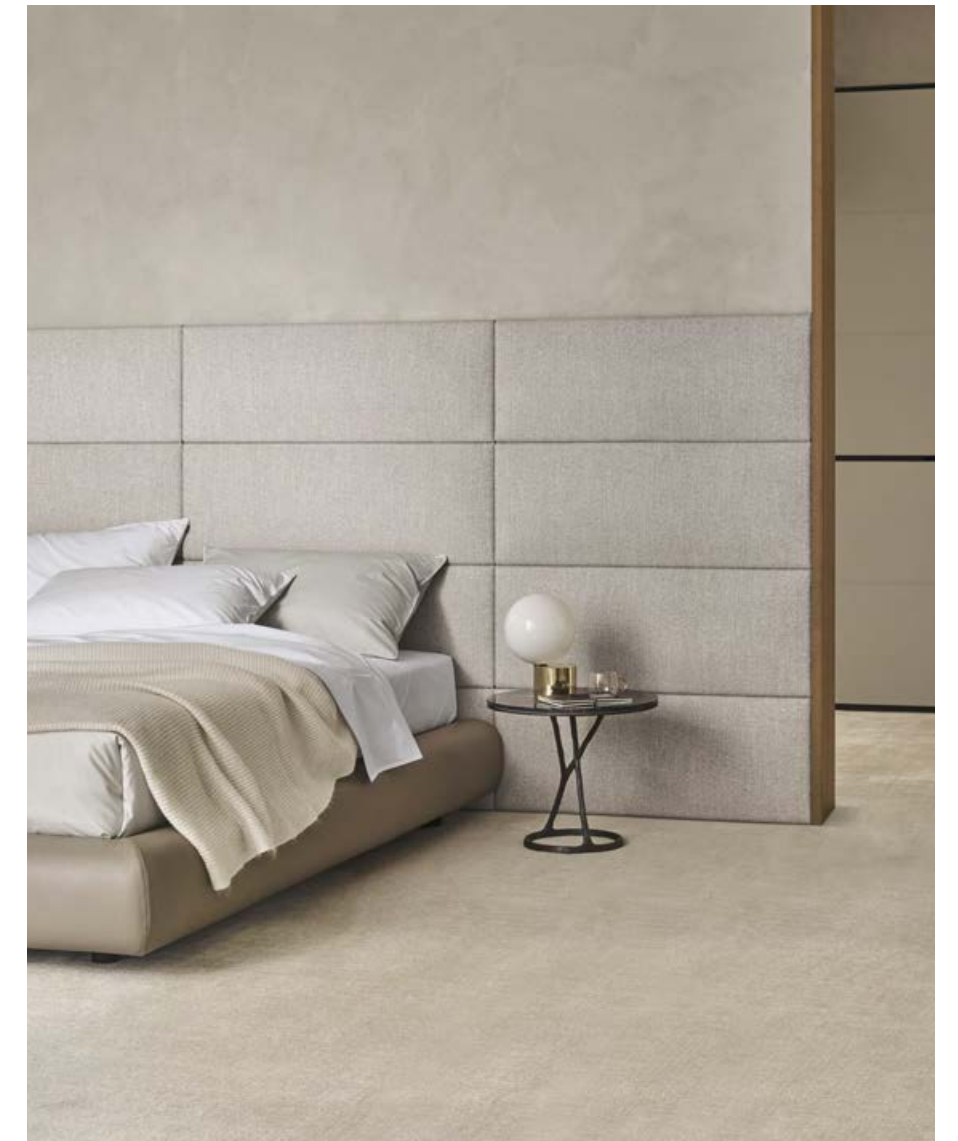

Qui e nelle pagine precedenti: letto Dream con pannellatura a muro, rivestimento sfoderabile in tessuto Skyros 02 sabbia. Base letto rivestimento sfoderabile in pelle Soft 02 mastice. Biancheria da letto coordinata in cotone Provence 01 bianco con profilo polvere e 08 polvere con profilo bianco. Tavolino Ilda con struttura in fusione d'ottone bronzata e piano in lapislazzulo blu. Poltrone Santa Monica in pelle sfoderabile Nabuk 02 tortora. Tavolino Soori in metallo finitura bronzo anticato. Scrivania Mathieu in brown nickel lucido, piano in rovere spessart con inserto in cuoio 29 tortora. Sedia Guest in pelle non sfoderabile Soft 10 prugna. Armadio Senzafine Bangkok, ante in cuoio 28 avorio.

Here and on the previous pages: Dream bed with wall panelling, removable covering in fabric Skyros 02 sabbia. Bed frame with removable covering in leather Soft 02 mastice. Matching bed linen in cotton Provence 01 bianco with profile in polvere and 08 polvere with profile in bianco. Ilda coffee table with structure in bronzed brass casting and top in blue lapis lazuli. Santa Monica armchair in removable leather Nabuk 02 tortora. Soori coffee table in antique bronze finished metal. Mathieu desk in glossy brown nickel, top in spessart oak with insert in hide 29 tortora. Guest chair in non-removable leather Soft 10 prugna. Senzafine Bangkok wardrobe, doors in hide 28 avorio.