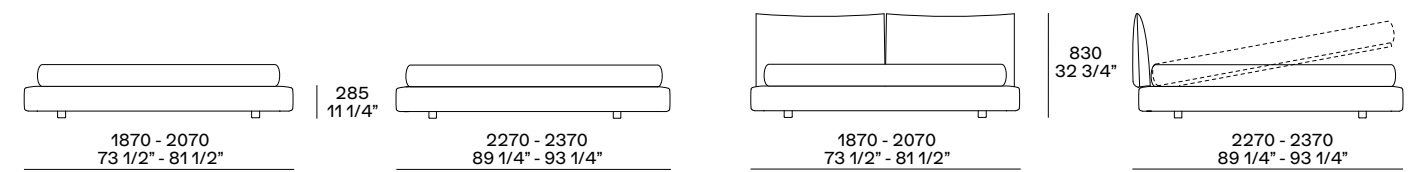

Base letto imbottita 4 lati Bed frame with padding on 4 sides

Base letto con testata Bed frame with headboard

Base letto con pannellatura Bed frame with panelling