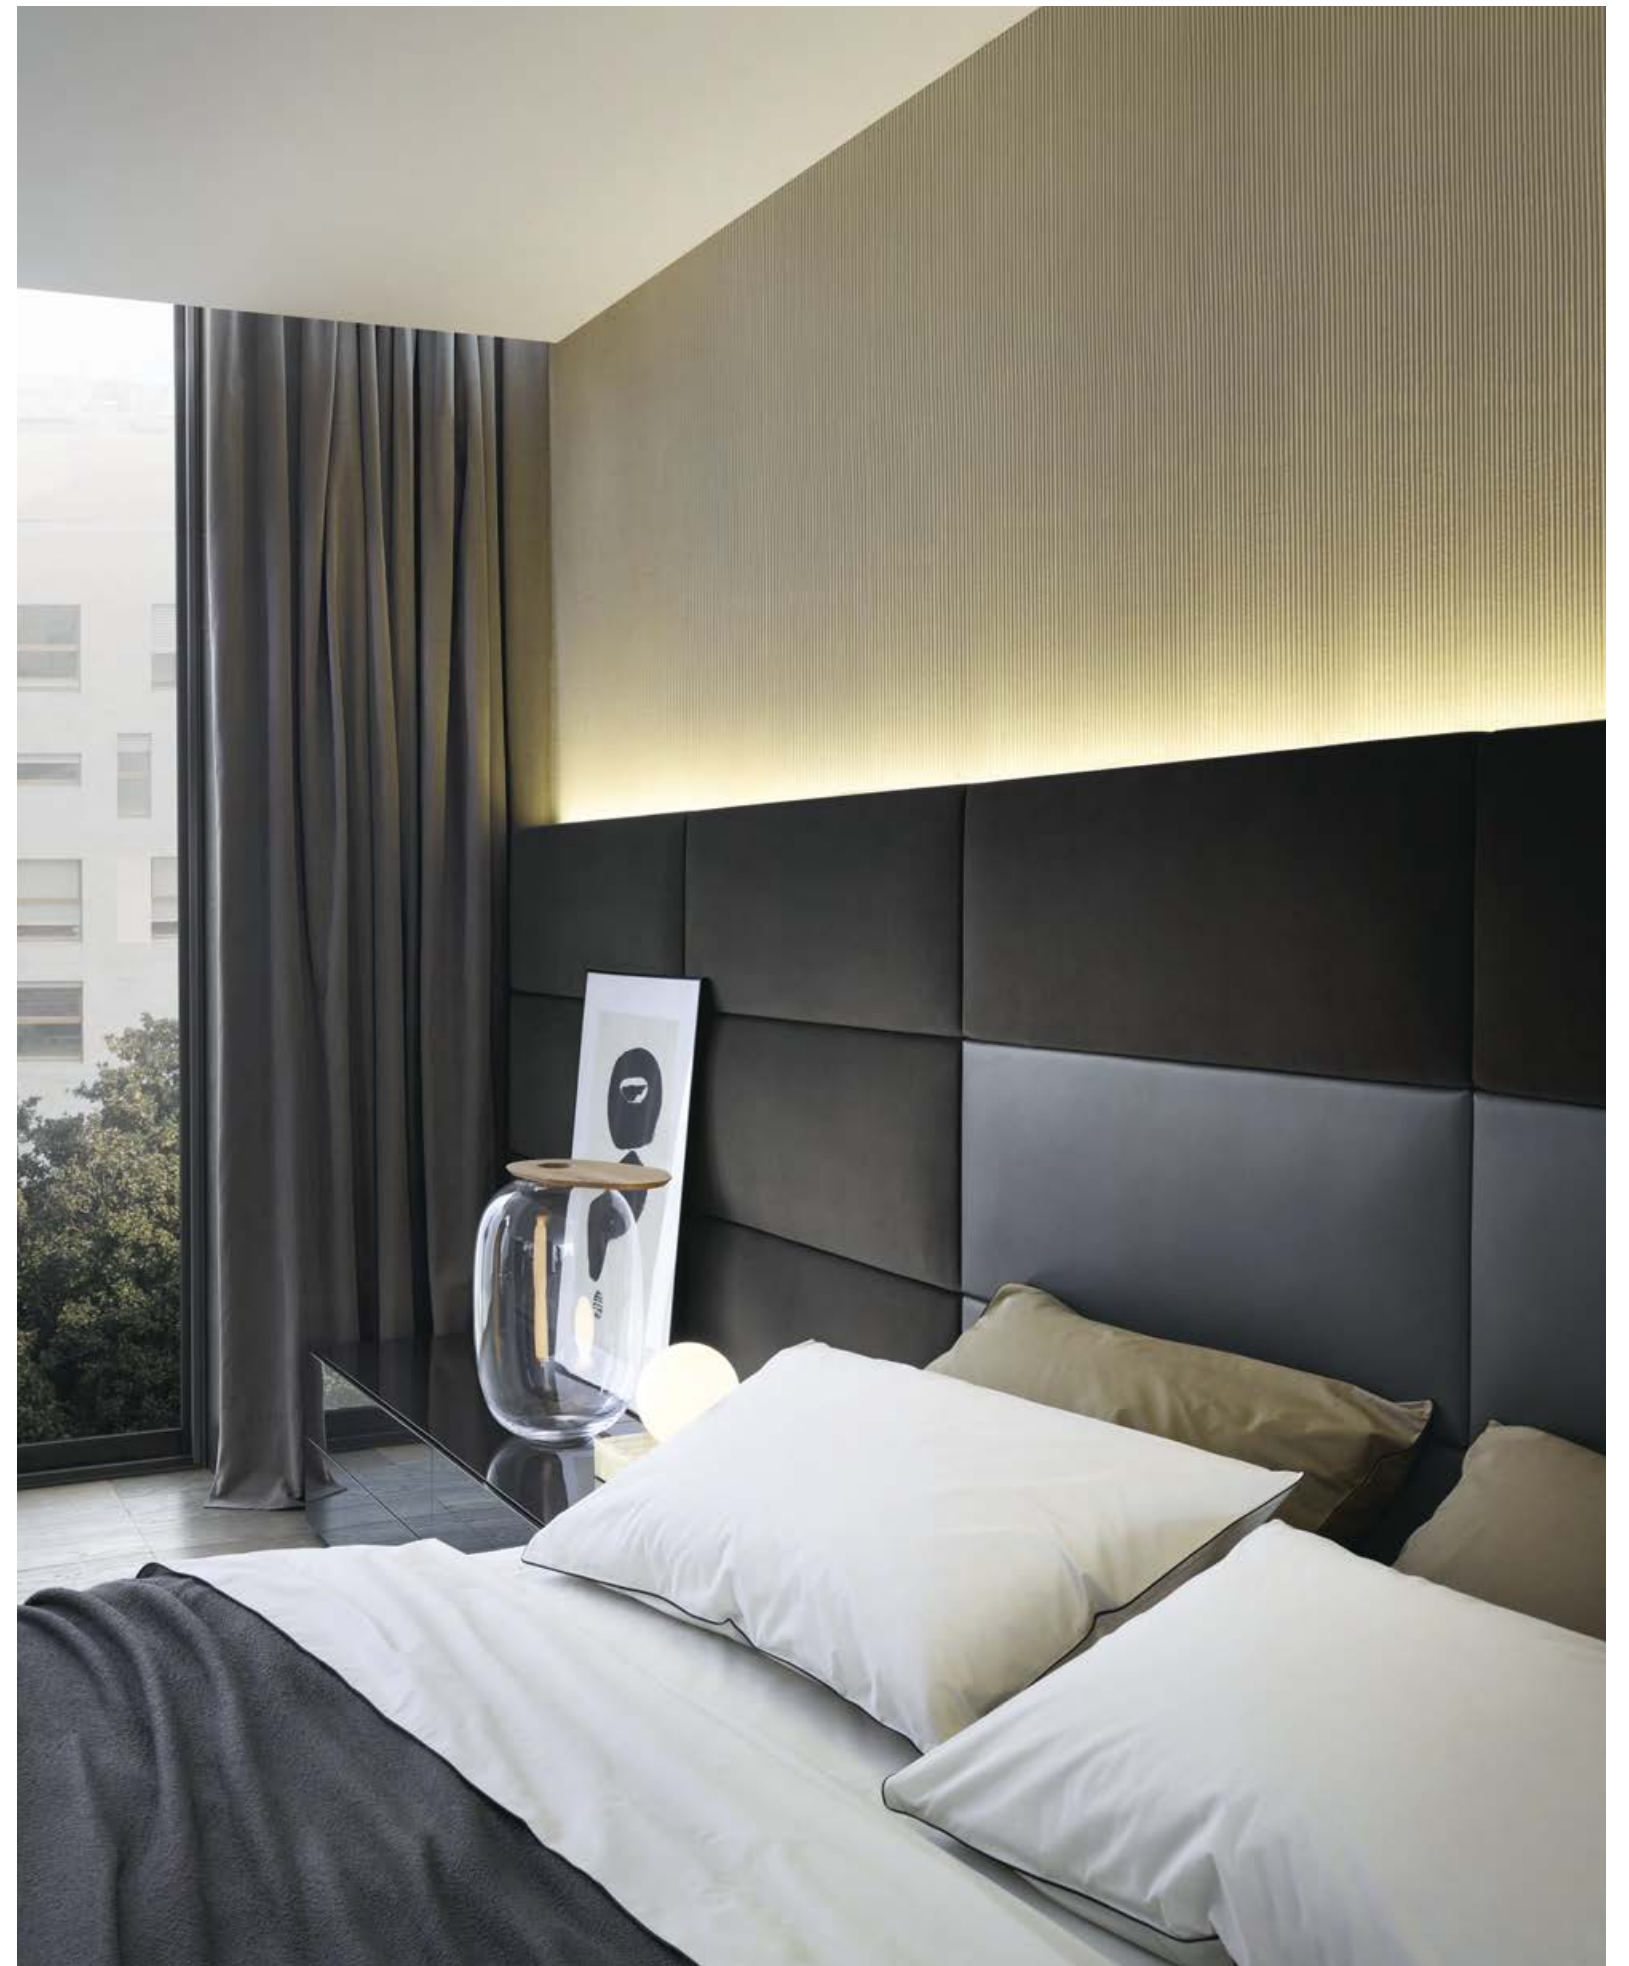

Qui e nelle pagine successive: letto Dream con pannellatura a muro, rivestimento sfoderabile in pelle Special 40 ardesia e velluto Persia 1404 carbone. Base letto rivestimento sfoderabile in pelle Special 40 ardesia. Biancheria da letto coordinata in cotone Provence 01 bianco e 04 tortora con profilo nero. Comodini Dream in laccato lucido moka. Poltrone Gaston rivestimento non sfoderabile in pelle Soft 13 carbone, struttura verniciata lucido carbone. Tappeto Soft.

Here and on the next pages: Dream bed with wall panelling, removable covering in leather Special 40 ardesia and velvet Persia 1404 carbone. Bed frame with removable covering in leather Special 40 ardesia. Matching bed linen in cotton Provence 01 bianco and 04 tortora with profile in nero. Dream night tables in glossy lacquered moka. Gaston armchair with non-removable covering in leather Soft 13 carbone, carbone glossy painted structure. Carpet Soft.