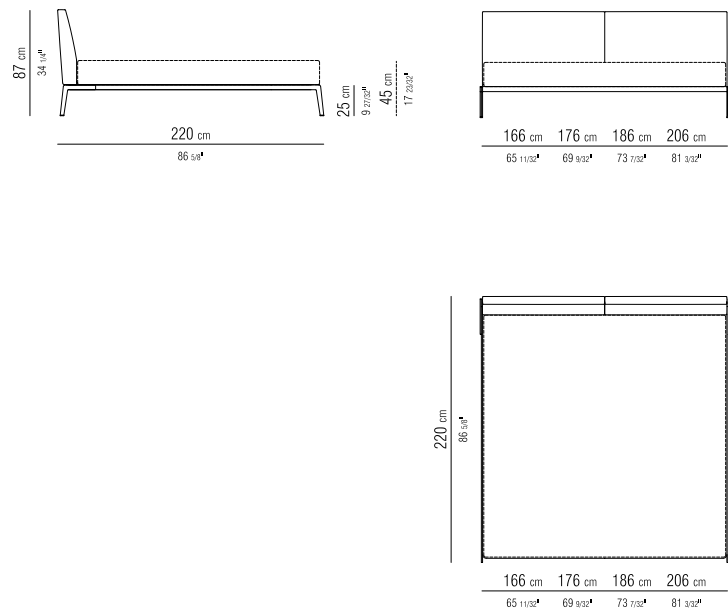

BASE RIGIDA CON PIANALE IN LEGNO
BASE IN WOOD
ROST AUS HOLZ