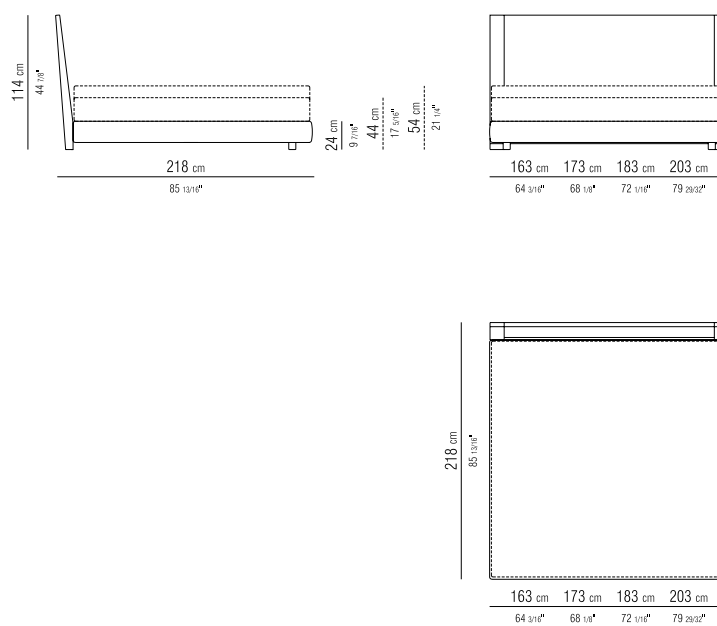

BASE RIGIDA CON PIANALE IN LEGNO
BASE IN WOOD
ROST AUS HOLZ