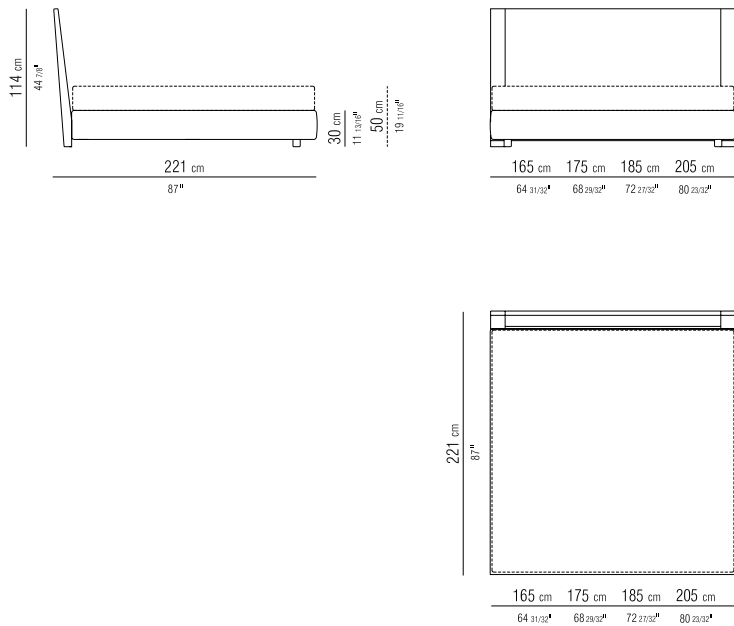

BASE CONTENITORE APRIBILE CON PIANALE A DOGHE | BASE CON PIANALE A DOGHE
STORAGE BASE WITH PLATFORM FITTED WITH WOODEN SLATS | BASE WITH PLATFORM
FITTED WITH WOODEN SLATS
ROST MIT HOLZLATTEN MIT MECHANISMUS FUER BETTKASTEN | ROST MIT HOLZLATTEN