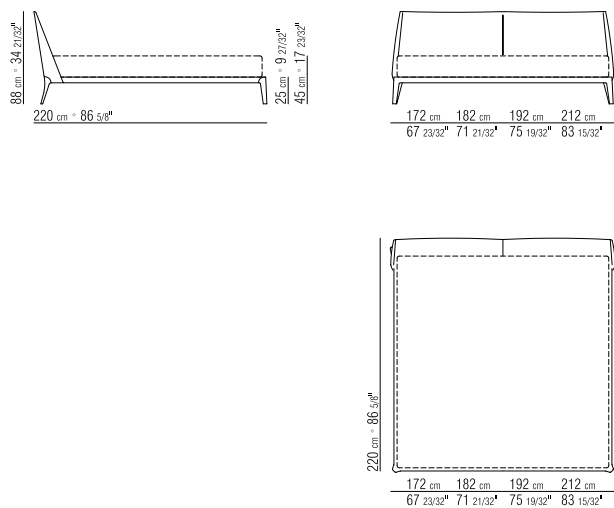

MATRATZEN SIEHE KAPITEL BETTZUBEHÖR

BEZUG KERNLEDER (AUSFÜHRUNGEN SIEHE
PREISLISTE)

BASE RIGIDA CON PIANALE IN LEGNO
 BASE IN WOOD
 ROST AUS HOLZ

BASE RIGIDA CON PIANALE IN LEGNO
 BASE IN WOOD
 ROST AUS HOLZ
 QUEEN | KING SIZE