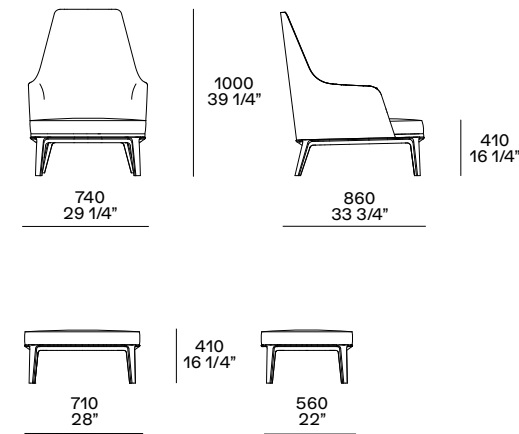

Design Emmanuel Gallina, 2018

Scocca e seduta in poliuretano flessibile stampato con parti in poliuretano flessibile a quote differenziate. Prerivestimento in fibra di poliestere, piuma e tela cotone. Rivestimento in tessuto sfoderabile o in pelle non sfoderabile. Bordura gros-grain solo per rivestimento in tessuto Sendai. Possibilità di rivestimento diverso tra interno ed esterno della scocca con rivestimento sfoderabile ma non lavabile. Basamento e gambe in massello, finitura rovere spessart o olmo nero. Pouf Jane con seduta in poliuretano flessibile a quote differenziate, prerivestimento in fibra di poliestere. Rivestimento in tessuto sfoderabile o in pelle non sfoderabile. Basamento e gambe in massello, finitura rovere spessart o olmo nero.

Body and seat in flexible moulded polyurethane with parts in multi-density flexible polyurethane. Pre-cover in polyester fibre, feather and cotton cloth. Cover in removable fabric or in non-removable leather. Grosgrain border available only for cover in fabric Sendai. The inner and outer cover of the body can be in two different materials, the cover is removable but not washable. Base and legs in solid wood finish spessart oak or black elm. Jane pouf with seat in multi-density flexible polyurethane, pre-cover in polyester fibre. Cover in removable fabric or in non-removable leather. Base and legs in solid wood finish spessart oak or black elm.