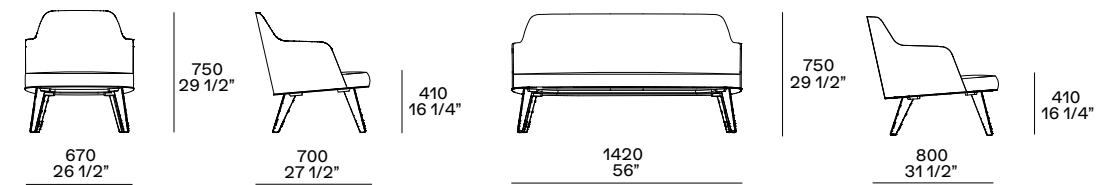

Basamento metallo Metal base

cuscino salvareni per divano
kidneyrest cushion for sofa