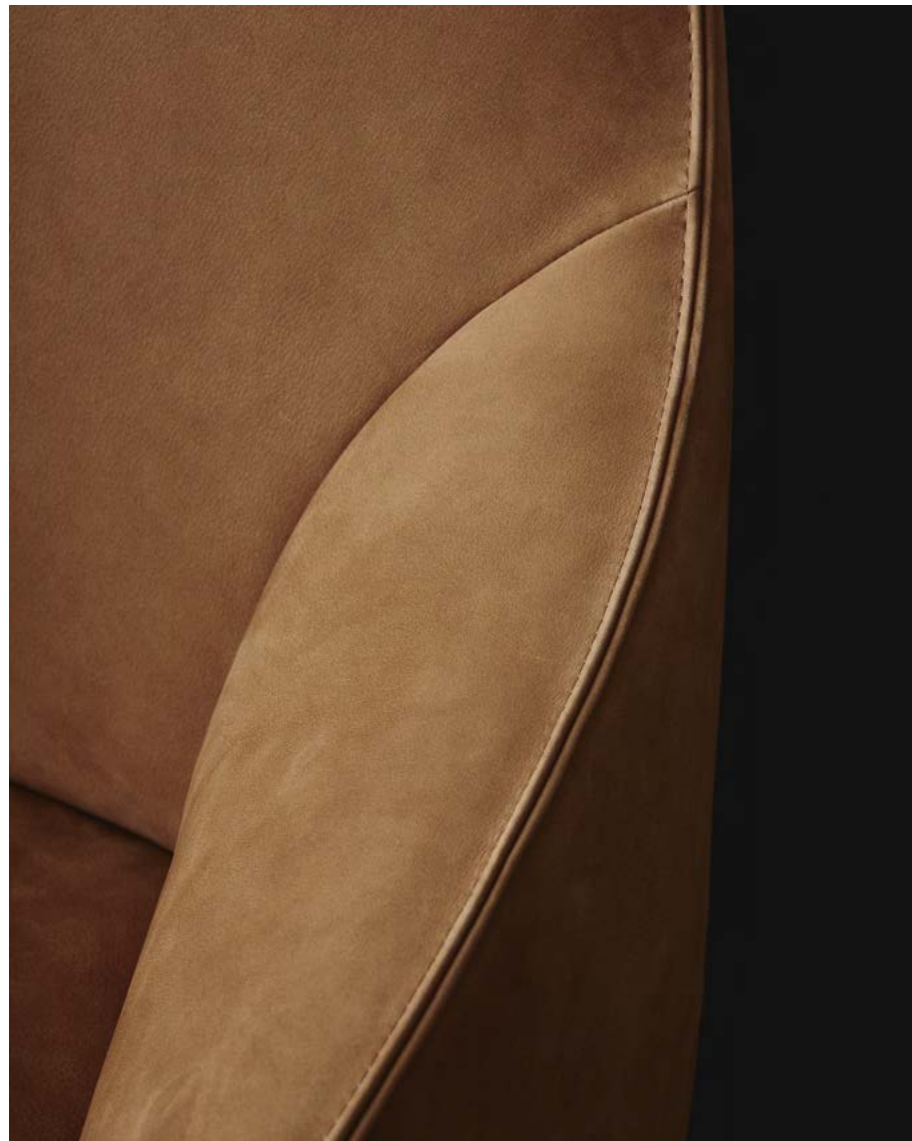

In questa pagina: poltrona Jane Lounge rivestimento non sfoderabile in pelle Nabuk 09 ruggine e basamento in olmo nero.

This page: Jane Lounge armchair with non-removable cover in leather Nabuk 09 ruggine and base in black elm.