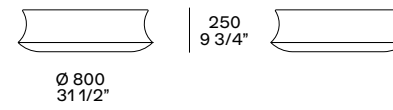

SOORI

Design Soo Chan, 2011

Struttura e piano in metallo finitura bronzo anticato. Il tavolino piccolo è disponibile anche in poliuretano laccato opaco colori o laccato lucido colori.

Structure and top in metal with antique bronze finish. The small coffee table is available also in mat lacquered and glossy lacquered polyurethane in the colours as per sample book.