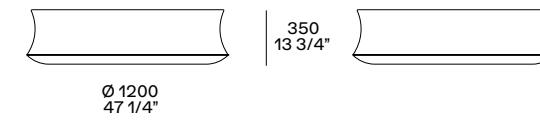

SOORI

Design Soo Chan, 2011

Struttura e piano in metallo finitura bronzo anticato. Il tavolino piccolo è disponibile anche in poliuretano laccato opaco colori o laccato lucido colori.

Structure and top in metal with antique bronze finish. The small coffee table is available also in mat lacquered and glossy lacquered polyurethane in the colours as per sample book.