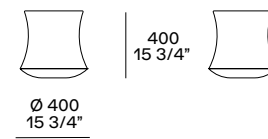

SOORI

Design Soo Chan, 2011

Struttura e piano in metallo finitura bronzo anticato. Il tavolino piccolo è disponibile anche in poliuretano laccato opaco colori o laccato lucido colori.

Structure and top in metal with antique bronze finish. The small coffee table is available also in mat lacquered and glossy lacquered polyurethane in the colours as per sample book.