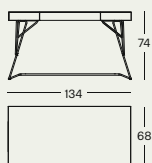

Maestrale

2720

design

Ludovica+Roberto Palomba,
2014

contract

Tavolo scrivania

Struttura in acciaio cromato o nichelato lucido colore nero. Piano con cassetto in legno multistrato impiallacciato in noce canaletto. Il piano è disponibile anche in cuoio pigmentato 90.

Writing desk

Chromium-plated or nickel-plated glossy black steel frame. Top with drawer in multilayered wood veneered with canaletto walnut. Top is also available with cowhide pigmentato 90.

Table bureau

Structure en acier chromé ou nickelé poli noir. Plateau avec tiroir en contreplaqué en

noyer canaletto. Le plateau est disponible aussi en cuir sellier pigmentato 90.

Schreibtisch

Gestell aus Stahl, verchromt oder vernickelt glänzend, schwarz. Platte mit Schublade aus Sperrholz furniert mit Nussbaum Canaletto. Die Platte ist auch mit Kernleder pigmentato 90 erhältlich.