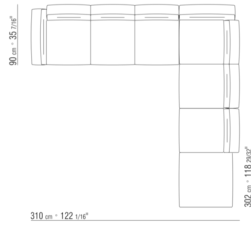

COD. 023631

COD. 023633

COD. 023650

COD. 023651

COD. 023699

0236XA

N.1 COD.023617 - END UNIT L CM.280 x100
N.1 COD.023627 - LONG CORNER L CM.280 x100
N.8 COD.023699 - CUSHION CM.57 x48

0236XB

N.1 COD.0236B5 - END UNIT L CM.220 x90
N.1 COD.0236B3 - END UNIT L CM.155 x90
N.1 COD.0236D1 - TERMINAL UNIT L CM.147 x90
N.7 COD.023699 - CUSHION CM.57 x48

0236XC

N.1 COD.023627 - LONG CORNER L CM.280 x100
N.1 COD.023605 - SOFA CM.305 x100