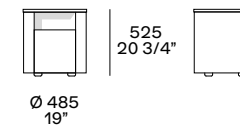

Comodino Night table

Un cassetto e un vano a giorno.
One drawer and one open compartment.