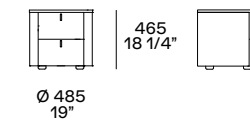

Due cassetti.
Two drawers.