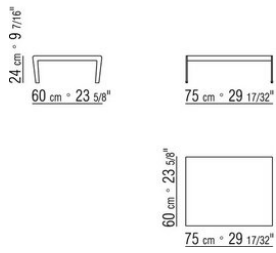

COD. 014C97

COD. 014C98

COD. 014C99

COD. 014C60

014CXA

- N.1 COD.014C33 - END UNIT L CM.218 x105
- N.4 COD.014C97 - CUSHION CM.52 x48
- N.1 COD.014C15 - LONG CORNER L CM.122 x182