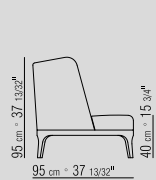

**LOSE KISSEN** DAUNENFÜLLUNG, SEPARAT  
BESTELLBAR.

**BEZÜGE** NICHT ABZIEHBARE STOFF- ODER  
LEDERBEZÜGE.

**KEDER GROSSGRAIN** FARBE KANN VOM  
KUNDEN BESTIMMT WERDEN, SIEHE  
MUSTERKARTE.

COD 11802

COD 11899