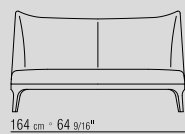

**LOSE KISSEN** DAUNENFÜLLUNG, SEPARAT  
BESTELLBAR.

**BEZÜGE** NICHT ABZIEHBARE STOFF- ODER  
LEDERBEZÜGE.

**KEDER GROSSGRAIN** FARBE KANN VOM  
KUNDEN BESTIMMT WERDEN, SIEHE  
MUSTERKARTE.

COD 11802

COD 11899