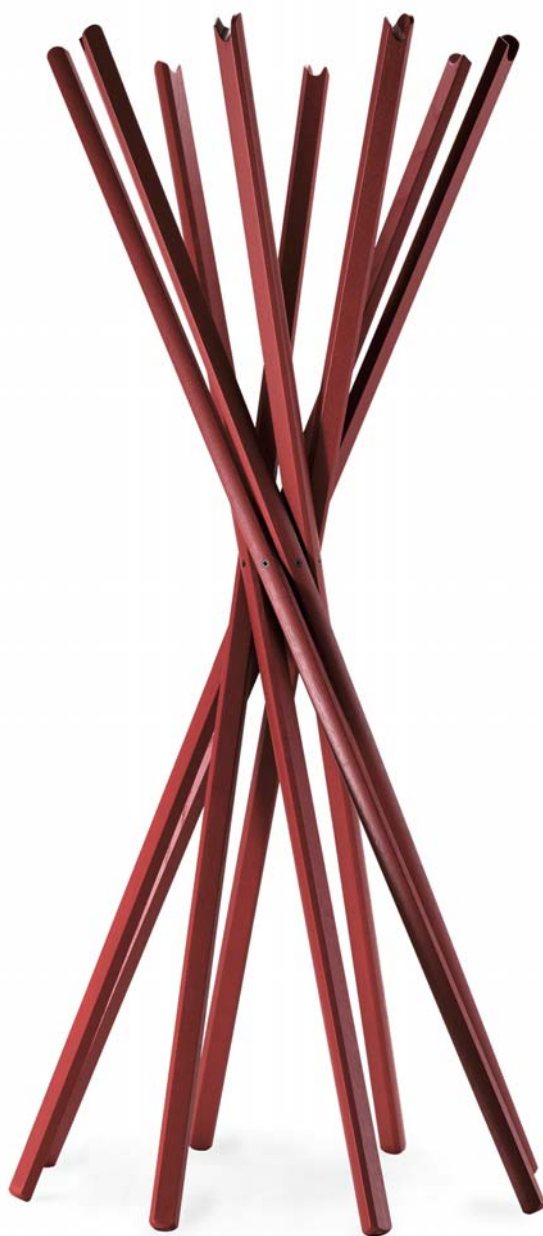

# Sciangai

300

design  
**De Pas, D'Urbino, Lomazzi,**  
1973

**Appendiabiti chiudibile**  
Struttura in faggio verniciato,  
colore naturale o nero oppure  
in rovere naturale, tinto wengé,  
tinto grigio, bianco, bordeaux  
o petrolio.

**Folding clothes stand**  
Natural or black painted  
beech structure, or in natural,  
wengé- stained, grey, white,  
burgundy or dark blue-green  
varnished oak.

**Portemanteaux pliant**  
Structure en hêtre vernie  
couleur naturelle ou noire,  
ou en rouvre naturel, teinté  
wengé, gris, blanc, bordeaux  
ou pétrole.

**Zusammenfaltbarer  
Kleiderständer**  
Gestell aus Buche,  
naturfarben oder  
schwarz lackiert, oder  
aus naturfarbener,  
wengé- grau, weiß,  
bordeaux oder dunkel  
grünblau gebeizter Eiche.

**Perchero plegable**  
Estructura de madera  
de haya pintada  
en color natural o negro,  
o de roble natural, teñido  
wengé, gris, blanco,  
burdeos o petróleo.

Rovere tinto bianco/  
 White varnished oak/  
 Rouvre teinté blanc/  
 Weiss-gebeizte Eiche/  
 Roble teñido blanco

Rovere tinto wengé/  
 Wengé stained oak/  
 Rouvre teinté wengé/  
 Wengé-gebeizte  
 Eiche/Roble teñido  
 wengé