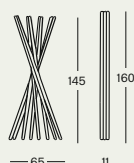

# Sciangai

300

design  
**De Pas, D'Urbino, Lomazzi,**  
1973

**Appendiabiti chiudibile**  
Struttura in faggio verniciato,  
colore naturale o nero oppure  
in rovere naturale, tinto wengé,  
tinto grigio, bianco, bordeaux  
o petrolio.