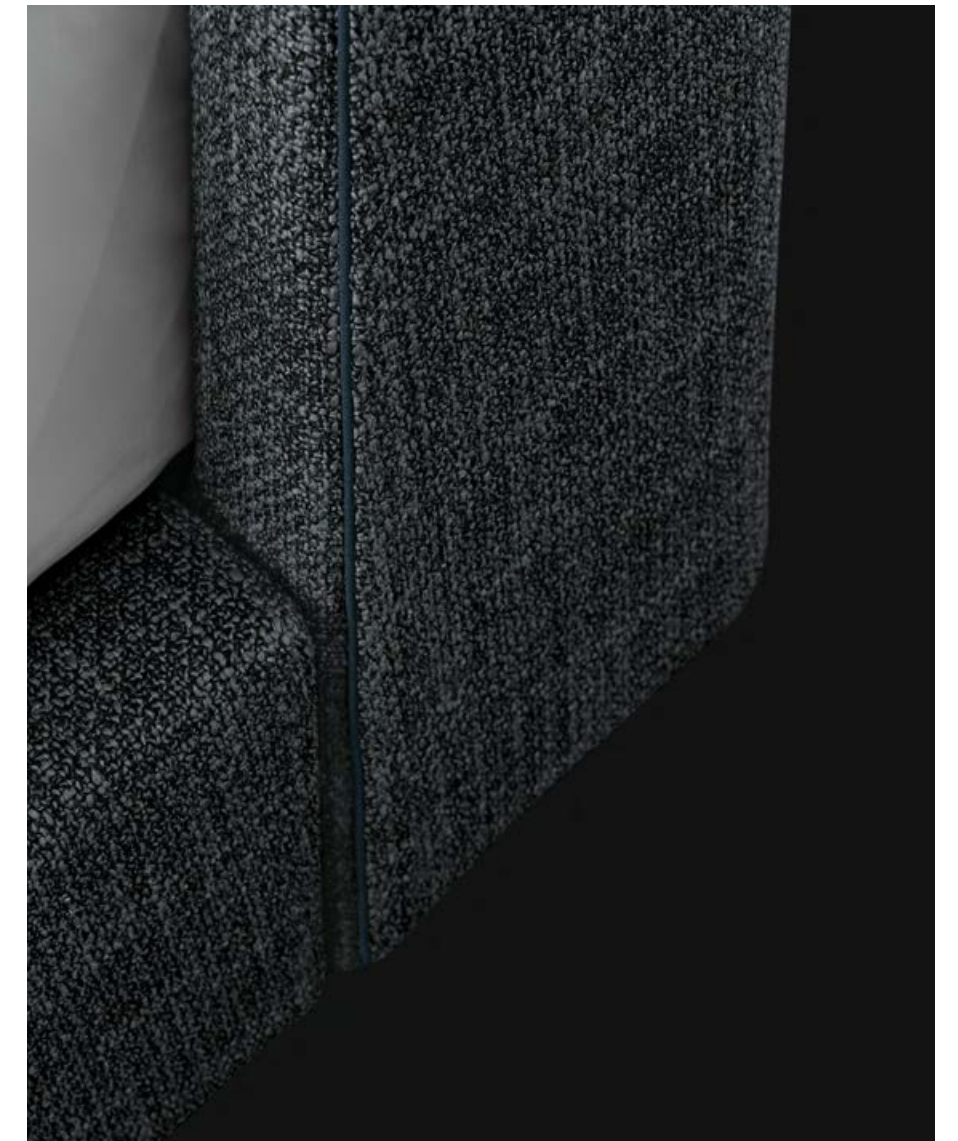

Qui e nella pagina precedente: letto Chloe, testata e base imbottite con rivestimento sfoderabile in tessuto Antea 10 grafite, bordure gros-grain color tempesta. Rulli in velluto Tebe 08 notte. Biancheria da letto coordinata in cotone Provence 03 ghiaccio e 07 grafite con profili in bianco.

Here and on the previous page: Chloe bed, padded headboard and bed frame with removable covering in fabric Antea 10 grafite and piping in colour tempesta. Roll cushions in velvet Tebe 08 notte. Matching bed linen in cotton Provence 03 ghiaccio and 07 grafite with profiles in bianco.