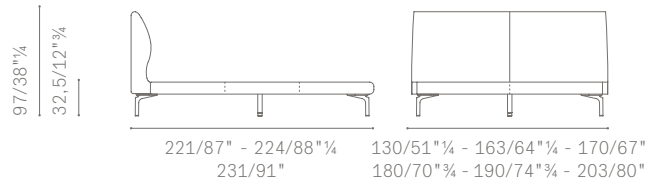

**Please Note.** The "Queen-size" and "King-size" versions always have the back in leather

---

**Mattress length.** (except for the "Queen-size" and "King-size" versions)  
- 200 cm  
- 210 cm

**Please note.** Bedstead Bases and Mattresses are shown and priced separately, please consult the dedicated section.

**DIMENSIONI DISPONIBILI**

↓ Misure Letto	↓ Misure Materasso
cm 130×221 / 51" <sup>1</sup> / <sub>4</sub> ×87"	cm 120×200 / 46" <sup>3</sup> / <sub>4</sub> ×78" <sup>3</sup> / <sub>4</sub>
cm 130×231 / 51" <sup>1</sup> / <sub>4</sub> ×91"	cm 120×210 / 46" <sup>3</sup> / <sub>4</sub> ×82" <sup>3</sup> / <sub>4</sub>
cm 170×221 / 67"×87"	cm 160×200 / 63"×78" <sup>3</sup> / <sub>4</sub>
cm 170×231 / 67"×91"	cm 160×210 / 63"×82" <sup>3</sup> / <sub>4</sub>
cm 180×221 / 70" <sup>3</sup> / <sub>4</sub> ×87"	cm 170×200 / 67" <sup>1</sup> / <sub>4</sub> ×78" <sup>3</sup> / <sub>4</sub>
cm 180×231 / 70" <sup>3</sup> / <sub>4</sub> ×91"	cm 170×210 / 67" <sup>1</sup> / <sub>4</sub> ×82" <sup>3</sup> / <sub>4</sub>
cm 190×221 / 74" <sup>3</sup> / <sub>4</sub> ×87"	cm 180×200 / 70" <sup>3</sup> / <sub>4</sub> ×78" <sup>3</sup> / <sub>4</sub>
cm 190×231 / 74" <sup>3</sup> / <sub>4</sub> ×91"	cm 180×210 / 70" <sup>3</sup> / <sub>4</sub> ×82" <sup>3</sup> / <sub>4</sub>
cm 163×224 / 64" <sup>1</sup> / <sub>4</sub> ×88" <sup>1</sup> / <sub>4</sub>	cm 153×203 / 60" <sup>1</sup> / <sub>4</sub> ×80" (Queen-size)
cm 203×224 / 80"×88" <sup>1</sup> / <sub>4</sub>	cm 193×203 / 76"×80" (King-size)