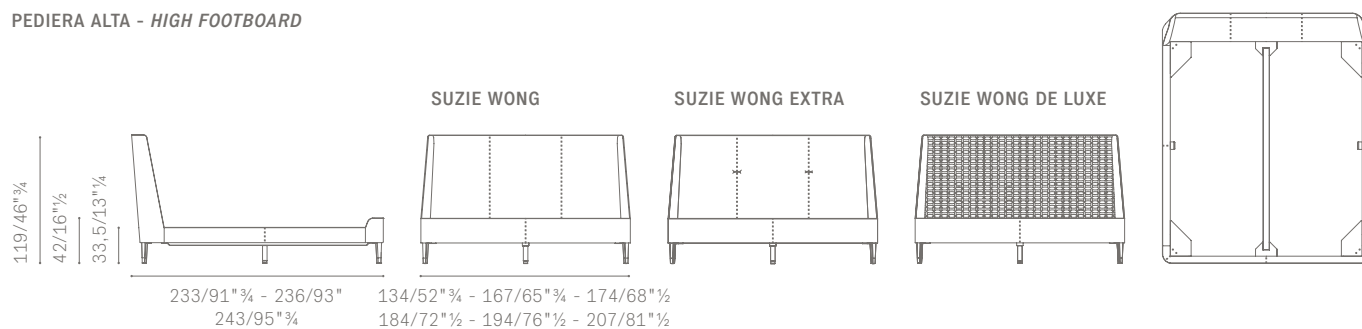

Aesthetic details. Leather piping embellishes the bedframe and the

bordi del giroletto e della testata.

Lunghezza materasso. (fatta eccezione per le versioni "Queen-size" e "King-size")

- 200 cm
- 210 cm

Nota Bene. Piani di Riposo e Materassi sono mostrati e quotati a parte, vedi sezione dedicata.

headboard borders.

Mattress length. (except for the "Queen-size" and "King-size" versions)

- 200 cm
- 210 cm

Please Note. Bed bases and mattresses are shown and priced separately, please see the relative section.

PEDIERA BASSA - LOW FOOTBOARD

PEDIERA ALTA - HIGH FOOTBOARD

DIMENSIONI DISPONIBILI

↓ Misure Letto	↓ Misure Materasso
cm 134×233 / 52"¾×91"¾	cm 120×200 / 46"¾×78"¾
cm 134×243 / 52"¾×95"¾	cm 120×210 / 46"¾×82"¾
cm 174×233 / 68"½×91"¾	cm 160×200 / 63"×78"¾
cm 174×243 / 68"½×95"¾	cm 160×210 / 63"×82"¾
cm 184×233 / 72"½×91"¾	cm 170×200 / 67"¼×78"¾
cm 184×243 / 72"½×95"¾	cm 170×210 / 67"¼×82"¾
cm 194×233 / 76"½×91"¾	cm 180×200 / 70"¾×78"¾
cm 194×243 / 76"½×95"¾	cm 180×210 / 70"¾×82"¾
cm 167×236 / 65"¾×93"	cm 153×203 / 60"¼×80" (Queen-size)
cm 207×236 / 81"½×93"	cm 193×203 / 76"×80" (King-size)