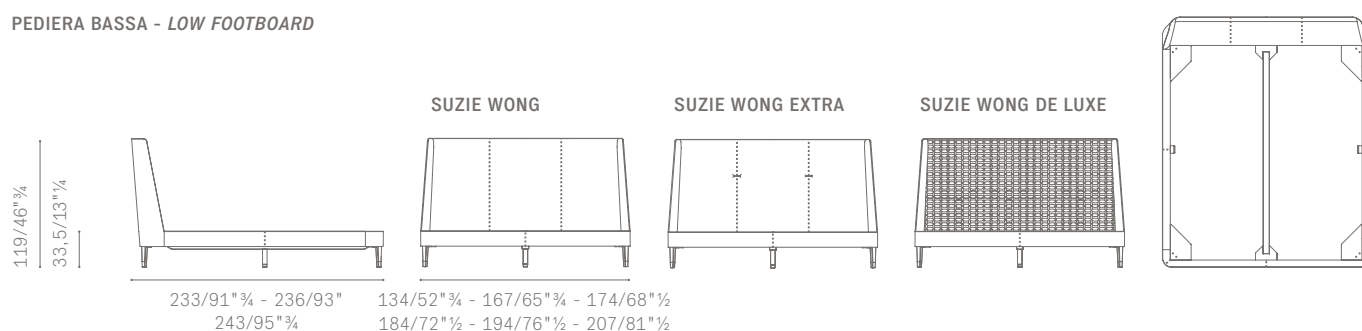

Nota Bene. Piani di Riposo e Materassi sono mostrati e quotati a parte, vedi sezione dedicata.

headboard borders.

Mattress length. (except for the "Queen-size" and "King-size" versions)

- 200 cm
- 210 cm

Please Note. Bed bases and mattresses are shown and priced separately, please see the relative section.

PEDIERA BASSA - LOW FOOTBOARD

PEDIERA ALTA - HIGH FOOTBOARD

DIMENSIONI DISPONIBILI

↓ Misure Letto	↓ Misure Materasso
cm 134×233 / 52"¾×91"¾	cm 120×200 / 46"¾×78"¾
cm 134×243 / 52"¾×95"¾	cm 120×210 / 46"¾×82"¾
cm 174×233 / 68"½×91"¾	cm 160×200 / 63"×78"¾
cm 174×243 / 68"½×95"¾	cm 160×210 / 63"×82"¾
cm 184×233 / 72"½×91"¾	cm 170×200 / 67"¼×78"¾
cm 184×243 / 72"½×95"¾	cm 170×210 / 67"¼×82"¾
cm 194×233 / 76"½×91"¾	cm 180×200 / 70"¾×78"¾
cm 194×243 / 76"½×95"¾	cm 180×210 / 70"¾×82"¾
cm 167×236 / 65"¾×93"	cm 153×203 / 60"¼×80" (Queen-size)
cm 207×236 / 81"½×93"	cm 193×203 / 76"×80" (King-size)