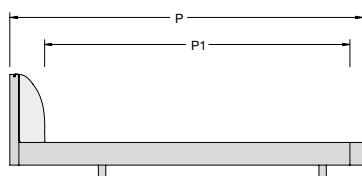

Taiko is available with or without asymmetrical headboard and tray, in 2 sizes: for the mattress L.1600 x P.2000 mm and L.1800 x P.2000 mm.

porro

DIMENSIONI

DIMENSIONI DIMENSIONS

		letto per materasso bed for mattress L.1600 x P. 2000	letto per materasso bed for mattress L.1800 x P. 2000
L	larghezza totale total width	1791	1991
P	profondità totale total depth	2340	2340
L1	larghezza vano rete mesh space width	1610	1810
P1	profondità vano rete mesh space depth	2010	2010

DIMENSIONI DIMENSIONS

		letto per materasso bed for mattress L.1600 x P. 2000	letto per materasso bed for mattress L.1800 x P. 2000
L	larghezza totale total width	2391	2591
P	profondità totale total depth	2340	2340
L1	larghezza vano rete mesh space width	1610	1810
P1	profondità vano rete mesh space depth	2010	2010