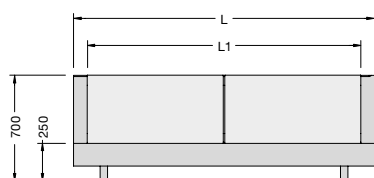

TAIKO

design **Piero Lissoni**
2014

Miscela unica di rigorosa geometria ed invitante morbidezza, il letto Taiko presenta giroletto in legno e ampi cuscini di schienale in piuma. Il suo volume continuo e accogliente, nelle note calde e bionde color miele dell'olmo termotrattato, è abbinato al tessuto naturale color corda dei suoi cuscini per atmosfere tenui che invitano al riposo. Il rivestimento in tessuto dei cuscini è sfoderabile. Taiko è disponibile nella versione con e senza testata asimmetrica e vassoio, in due dimensioni : per materasso da L.1600 x P.2000 mm e da L.1800 x P.2000 mm.

Taiko is available with or without asymmetrical headboard and tray, in 2 sizes: for the mattress L.1600 x P.2000 mm and L.1800 x P.2000 mm.

porro

DIMENSIONI

DIMENSIONI DIMENSIONS

		letto per materasso bed for mattress L.1600 x P. 2000	letto per materasso bed for mattress L.1800 x P. 2000
L	larghezza totale total width	1791	1991
P	profondità totale total depth	2340	2340
L1	larghezza vano rete mesh space width	1610	1810
P1	profondità vano rete mesh space depth	2010	2010

DIMENSIONI DIMENSIONS

		letto per materasso bed for mattress L.1600 x P. 2000	letto per materasso bed for mattress L.1800 x P. 2000
L	larghezza totale total width	2391	2591
P	profondità totale total depth	2340	2340
L1	larghezza vano rete mesh space width	1610	1810
P1	profondità vano rete mesh space depth	2010	2010