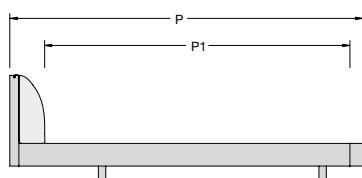

TAIKO

design **Piero Lissoni**
2014

Miscela unica di rigorosa geometria ed invitante morbidezza, il letto Taiko presenta giroletto in legno e ampi cuscini di schienale in piuma. Il suo volume continuo e accogliente, nelle note calde e bionde color miele dell'olmo termotrattato, è abbinato al tessuto naturale color corda dei suoi cuscini per atmosfere tenui che invitano al riposo. Il rivestimento in tessuto dei cuscini è sfoderabile. Taiko è disponibile nella versione con e senza testata asimmetrica e vassoio, in due dimensioni : per materasso da L.1600 x P.2000 mm e da L.1800 x P.2000 mm.

Taiko is available with or without asymmetrical headboard and tray, in 2 sizes: for the mattress L.1600 x P.2000 mm and L.1800 x P.2000 mm.

porro

DIMENSIONI

DIMENSIONI DIMENSIONS

		letto per materasso bed for mattress L.1600 x P. 2000	letto per materasso bed for mattress L.1800 x P. 2000
L	larghezza totale total width	1791	1991
P	profondità totale total depth	2340	2340
L1	larghezza vano rete mesh space width	1610	1810
P1	profondità vano rete mesh space depth	2010	2010

DIMENSIONI DIMENSIONS

		letto per materasso bed for mattress L.1600 x P. 2000	letto per materasso bed for mattress L.1800 x P. 2000
L	larghezza totale total width	2391	2591
P	profondità totale total depth	2340	2340
L1	larghezza vano rete mesh space width	1610	1810
P1	profondità vano rete mesh space depth	2010	2010