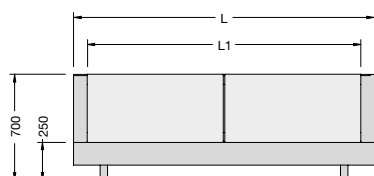

Taiko is available with or without asymmetrical headboard and tray, in 2 sizes: for the mattress L.1600 x P.2000 mm and L.1800 x P.2000 mm.

porro

DIMENSIONI

DIMENSIONI DIMENSIONS

		letto per materasso bed for mattress L.1600 x P. 2000	letto per materasso bed for mattress L.1800 x P. 2000
L	larghezza totale total width	1791	1991
P	profondità totale total depth	2340	2340
L1	larghezza vano rete mesh space width	1610	1810
P1	profondità vano rete mesh space depth	2010	2010

DIMENSIONI DIMENSIONS

		letto per materasso bed for mattress L.1600 x P. 2000	letto per materasso bed for mattress L.1800 x P. 2000
L	larghezza totale total width	2391	2591
P	profondità totale total depth	2340	2340
L1	larghezza vano rete mesh space width	1610	1810
P1	profondità vano rete mesh space depth	2010	2010