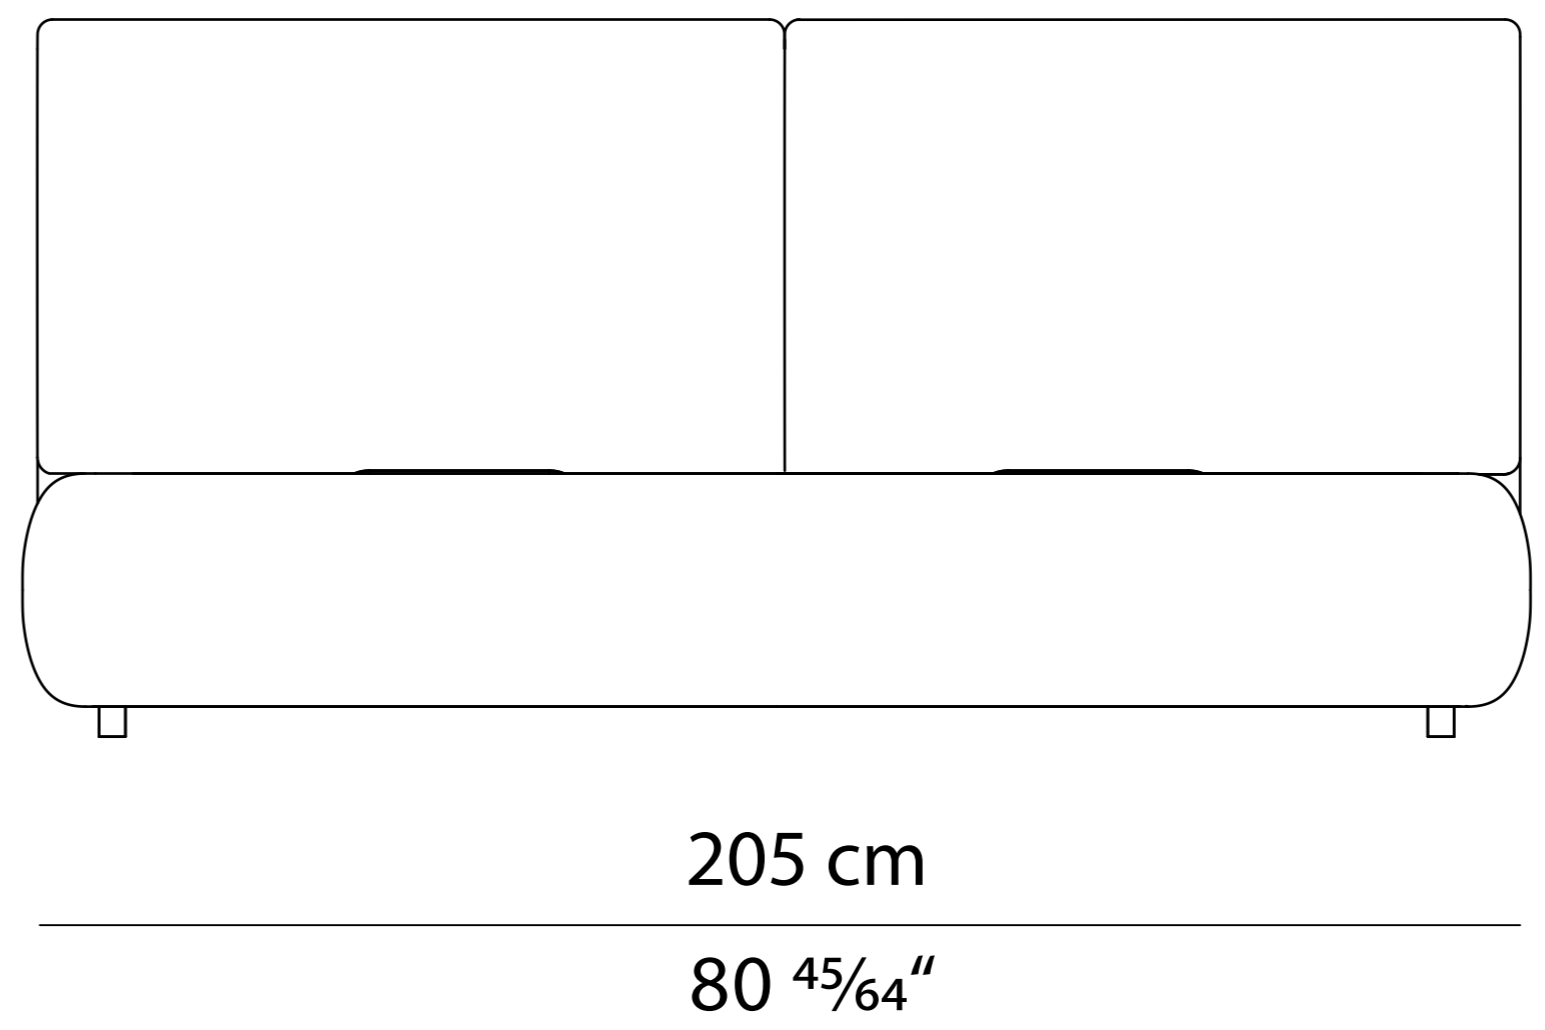

1750-51 Za:Za Bed

zanotta:

also available

- 195 x 235 cm 76 ⁴⁹/₆₄" x 92 ³³/₆₄" (160x200)
- 205 x 235 cm 80 ⁴⁵/₆₄" x 92 ³³/₆₄" (170x200)
- 215 x 235 cm 84 ⁴¹/₆₄" x 92 ³³/₆₄" (180x200)

US standard
228 x 238 cm 89 ⁴⁹/₆₄" x 94 ¹/₆₄" (193 x 203) King

also available

- 195 x 235 cm 76 ⁴⁹/₆₄" x 92 ³³/₆₄" (160x200)
- 205 x 235 cm 80 ⁴⁵/₆₄" x 92 ³³/₆₄" (170x200)
- 215 x 235 cm 84 ⁴¹/₆₄" x 92 ³³/₆₄" (180x200)

US standard
228 x 238 cm 89 ⁴⁹/₆₄" x 94 ¹/₆₄" (193 x 203) King