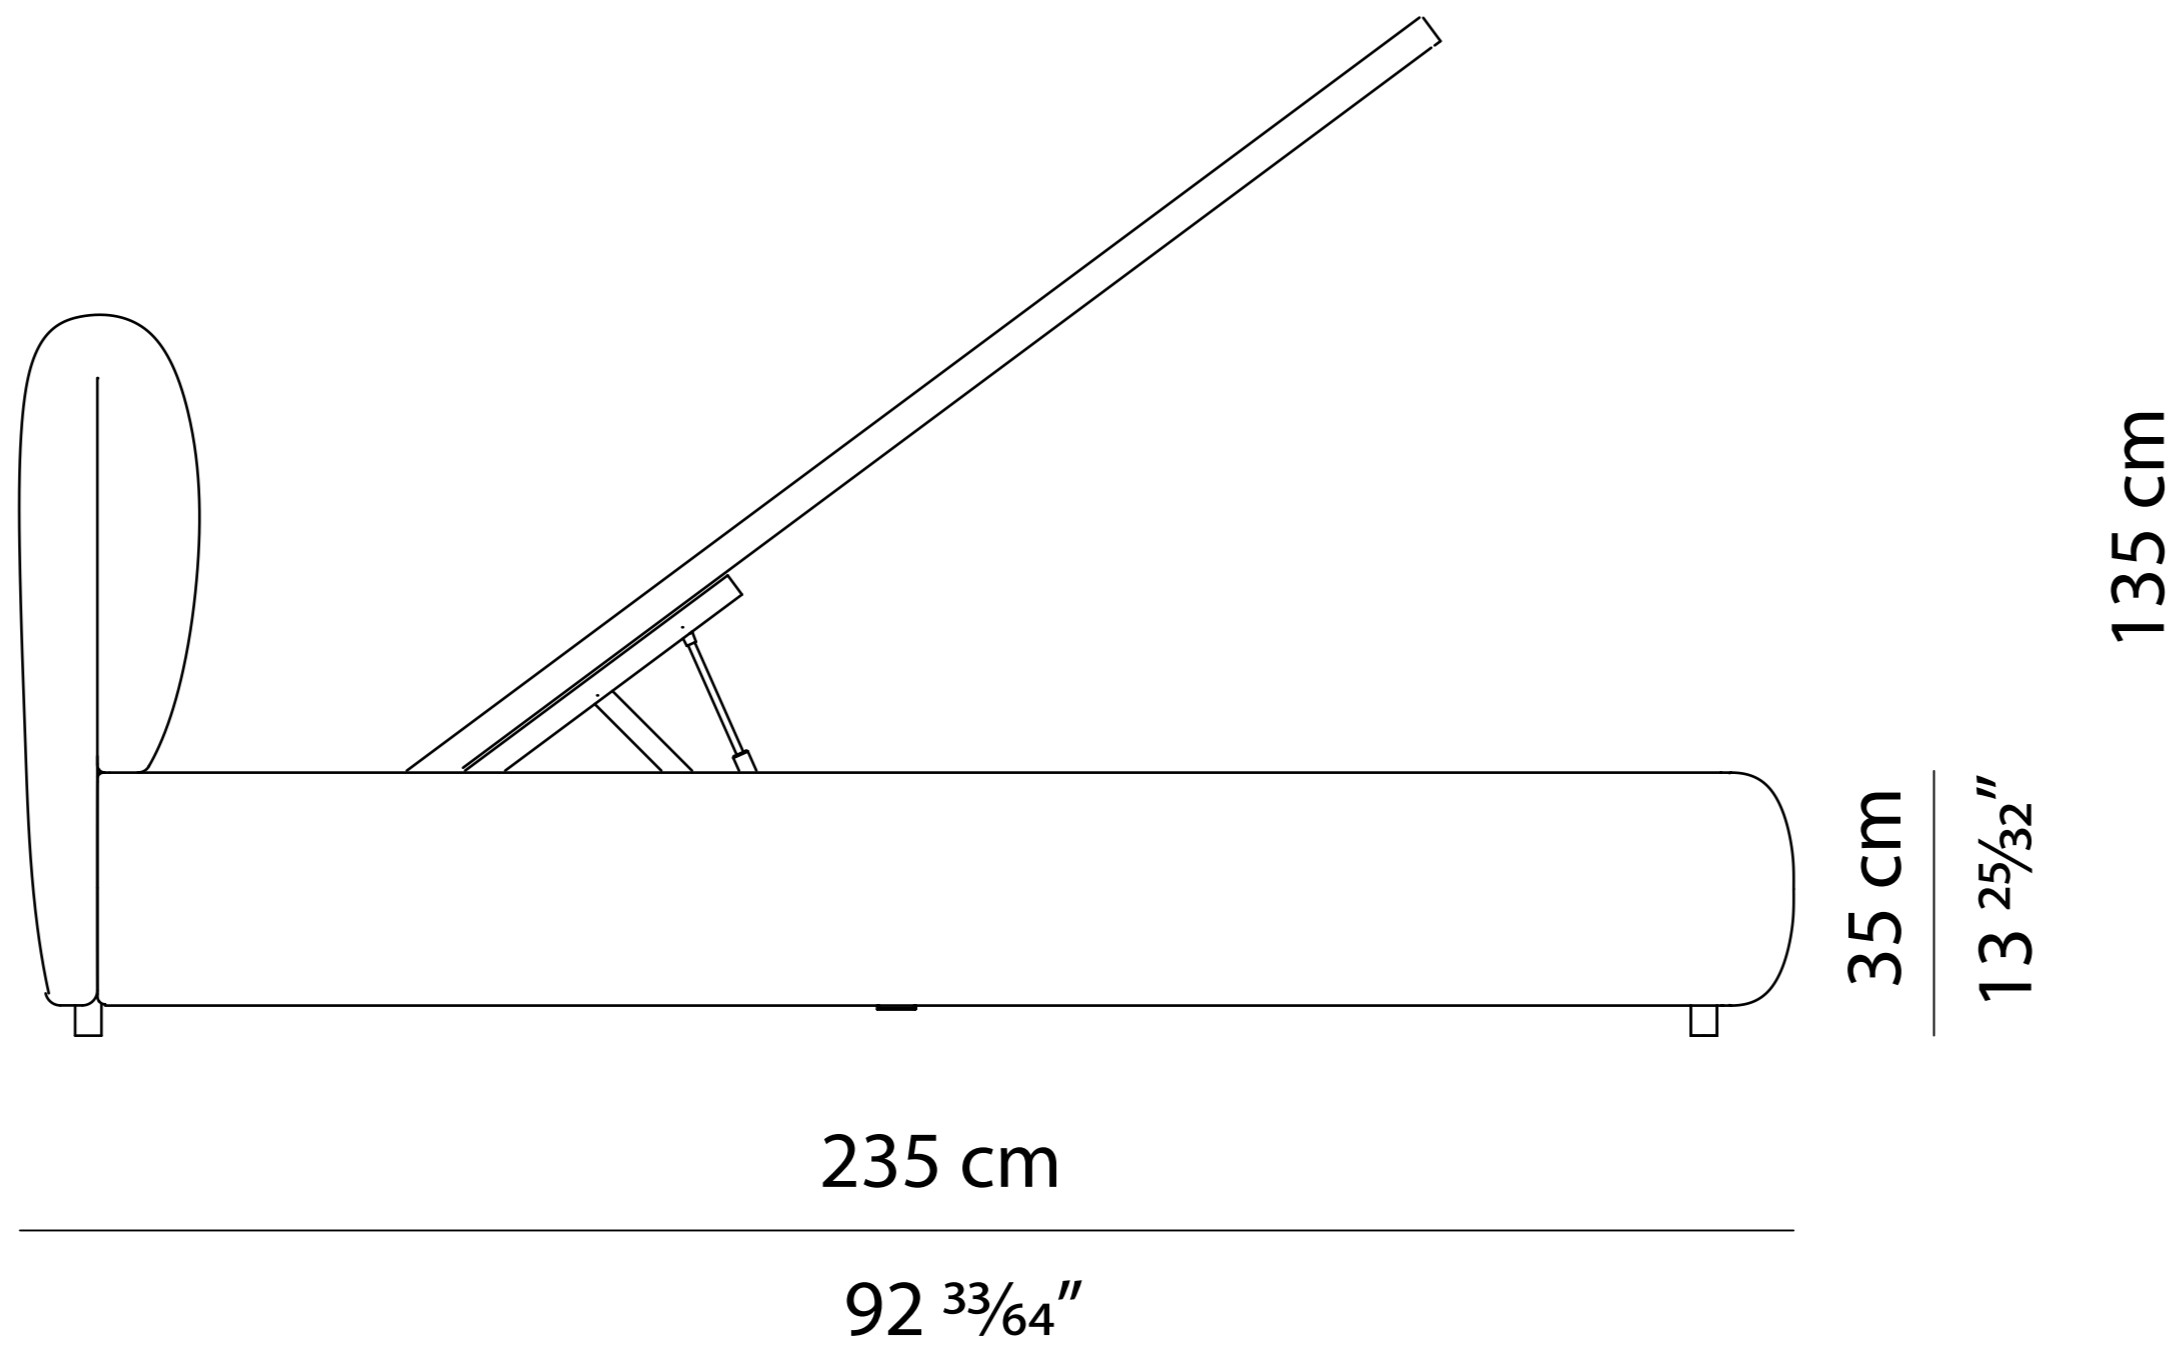

1750-51 Za:Za Bed

zanotta:

also available

- 195 x 235 cm 76 ⁴⁹/₆₄" x 92 ³³/₆₄" (160x200)
- 205 x 235 cm 80 ⁴⁵/₆₄" x 92 ³³/₆₄" (170x200)
- 215 x 235 cm 84 ⁴¹/₆₄" x 92 ³³/₆₄" (180x200)

US standard
228 x 238 cm 89 ⁴⁹/₆₄" x 94 ¹/₆₄" (193 x 203) King

also available

- 195 x 235 cm 76 ⁴⁹/₆₄" x 92 ³³/₆₄" (160x200)
- 205 x 235 cm 80 ⁴⁵/₆₄" x 92 ³³/₆₄" (170x200)
- 215 x 235 cm 84 ⁴¹/₆₄" x 92 ³³/₆₄" (180x200)

US standard
228 x 238 cm 89 ⁴⁹/₆₄" x 94 ¹/₆₄" (193 x 203) King