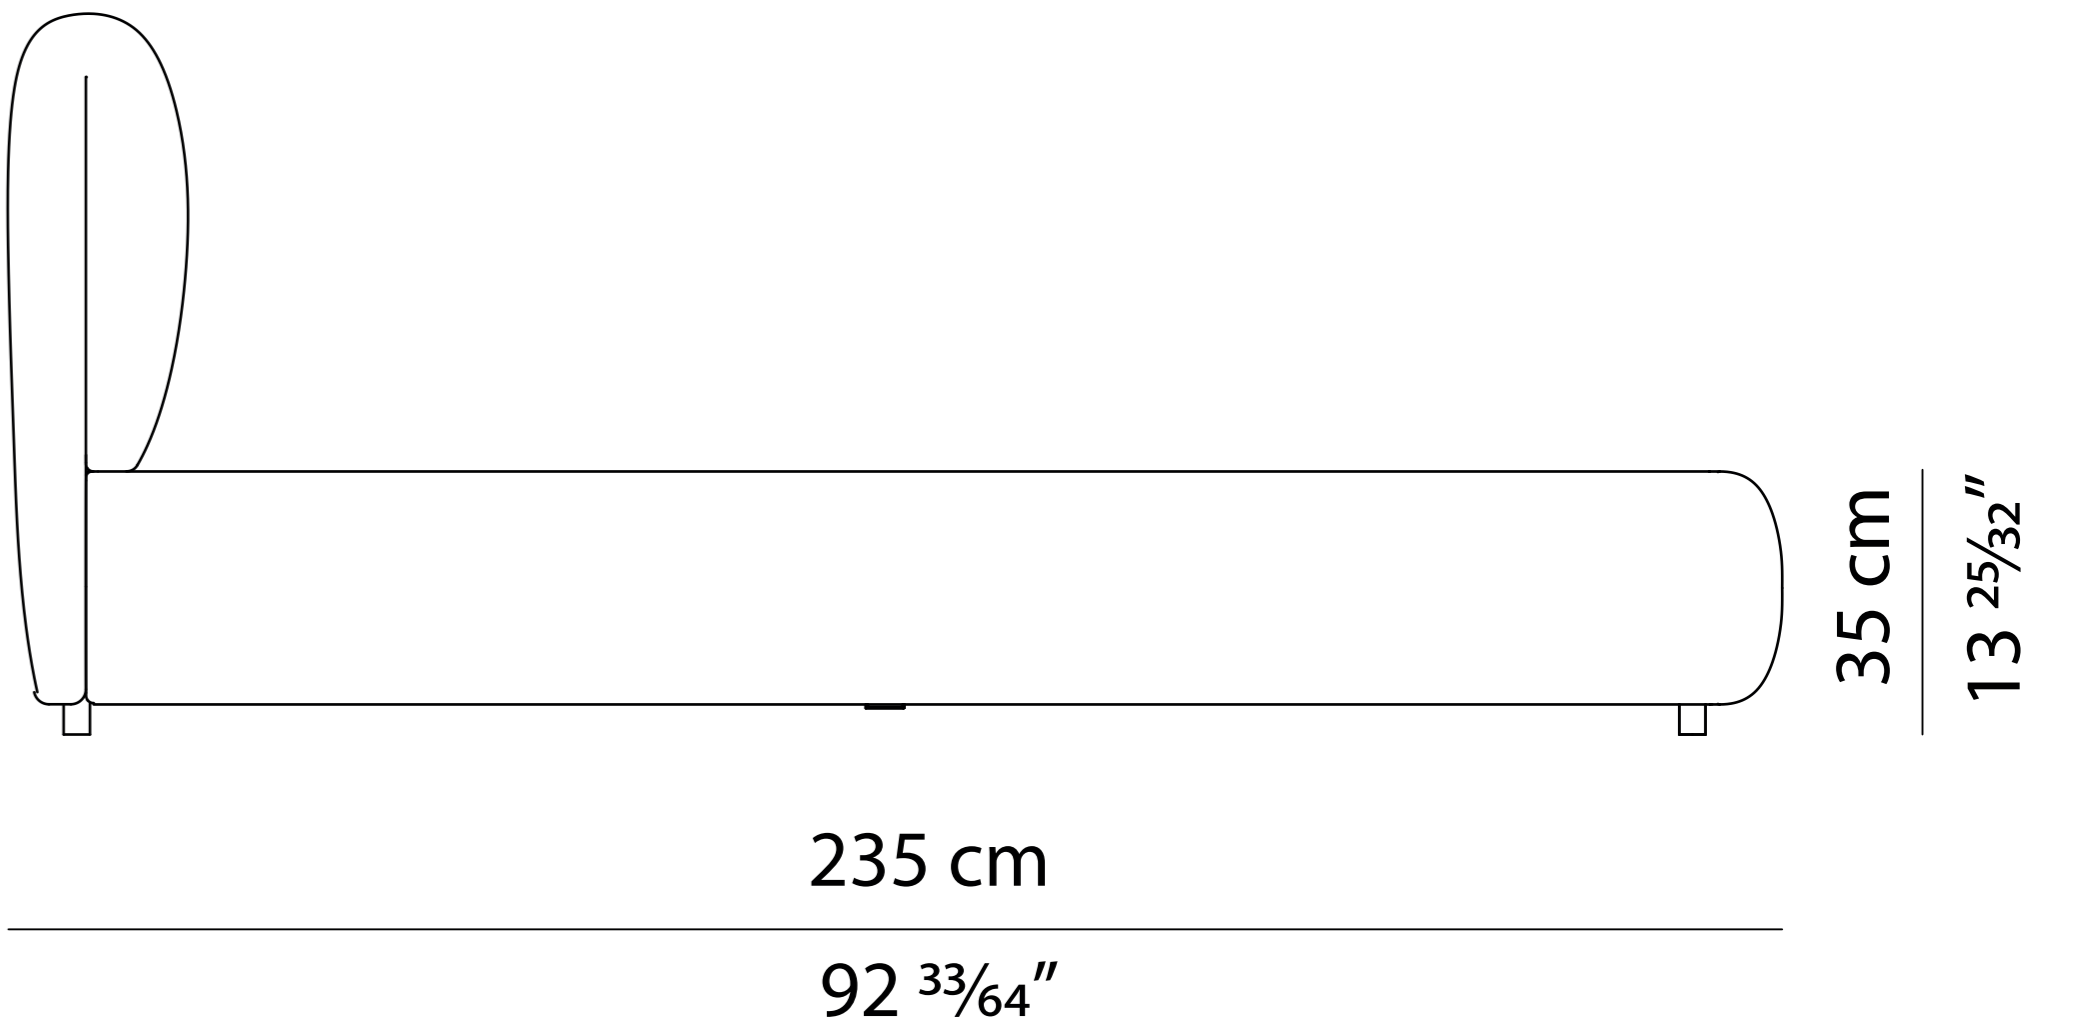

1750-51 Za:Za Bed

zanotta:

also available

- 195 x 235 cm 76 ⁴⁹/₆₄" x 92 ³³/₆₄" (160x200)
- 205 x 235 cm 80 ⁴⁵/₆₄" x 92 ³³/₆₄" (170x200)
- 215 x 235 cm 84 ⁴¹/₆₄" x 92 ³³/₆₄" (180x200)

US standard
228 x 238 cm 89 ⁴⁹/₆₄" x 94 ¹/₆₄" (193 x 203) King

also available

- 195 x 235 cm 76 ⁴⁹/₆₄" x 92 ³³/₆₄" (160x200)
- 205 x 235 cm 80 ⁴⁵/₆₄" x 92 ³³/₆₄" (170x200)
- 215 x 235 cm 84 ⁴¹/₆₄" x 92 ³³/₆₄" (180x200)

US standard
228 x 238 cm 89 ⁴⁹/₆₄" x 94 ¹/₆₄" (193 x 203) King