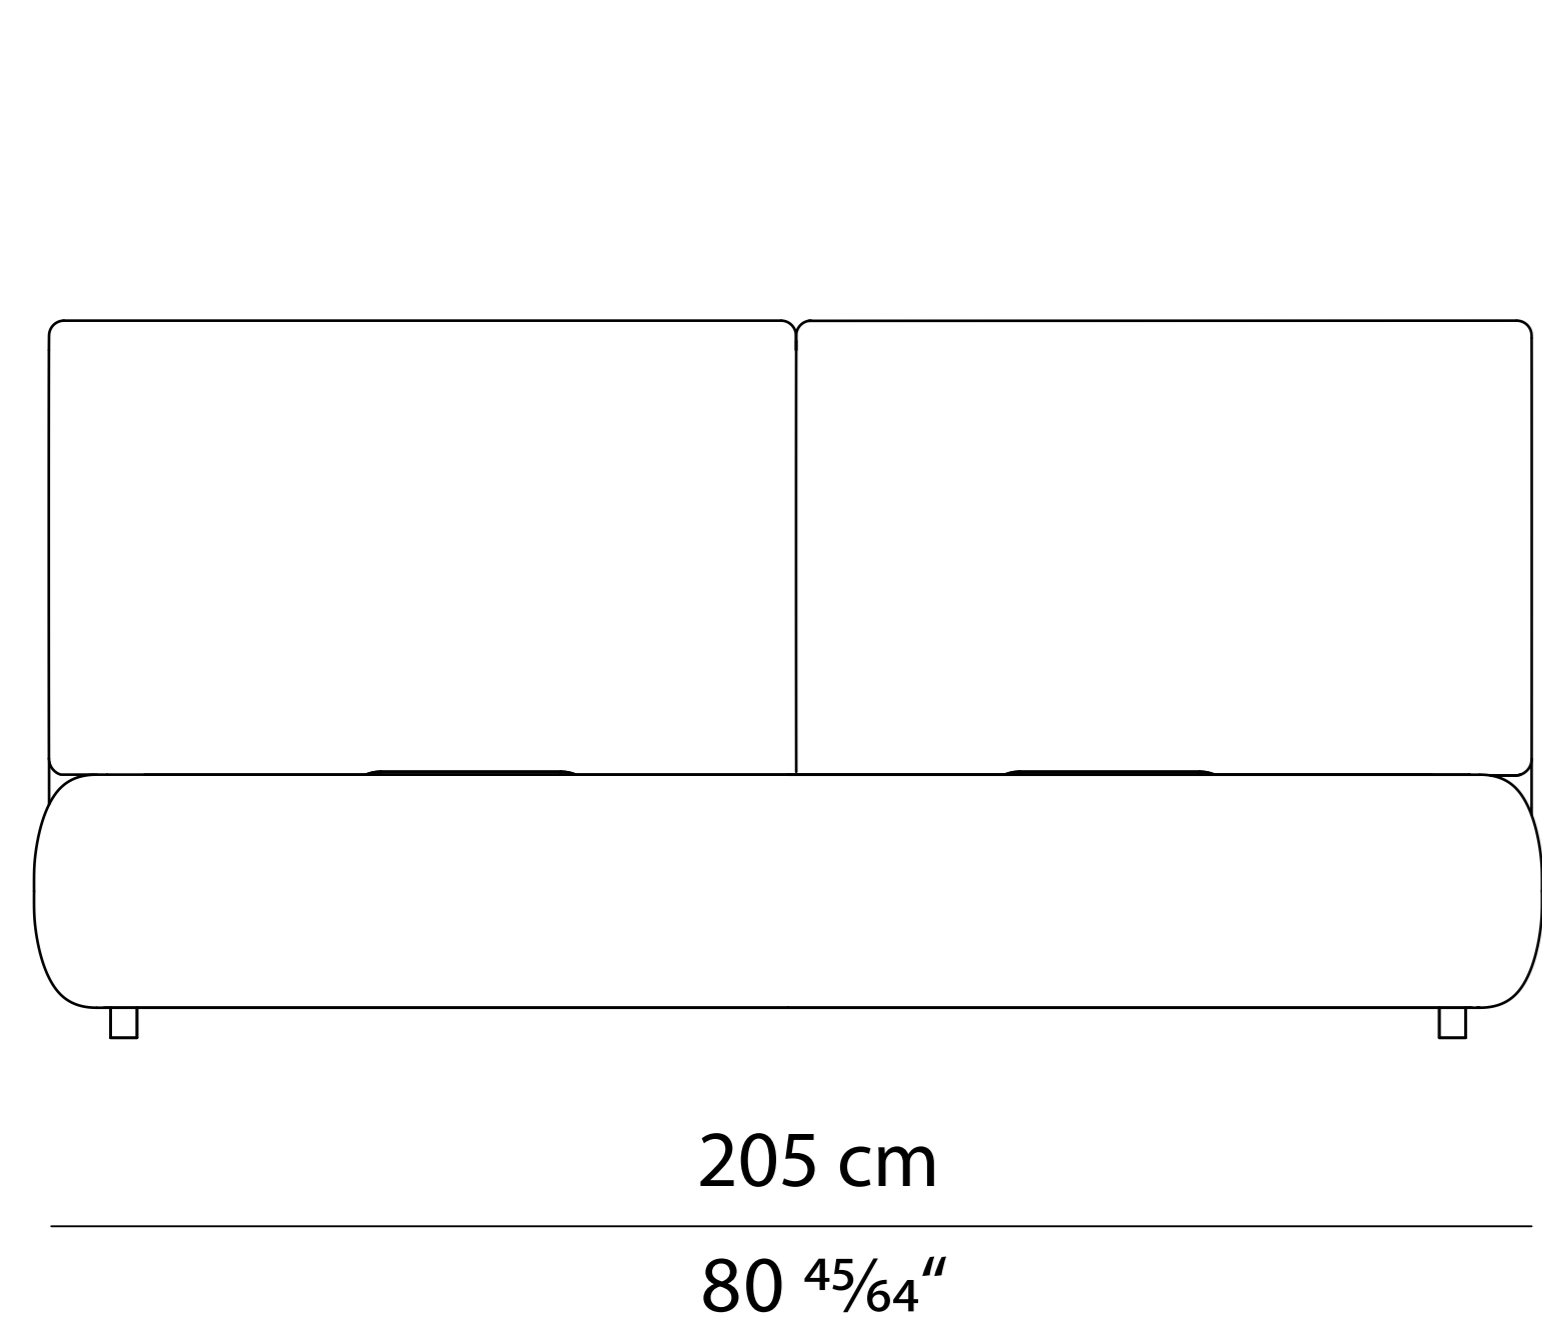

1750-51 Za:Za Bed

zanotta:

also available

- 195 x 235 cm 76 ⁴⁹/₆₄" x 92 ³³/₆₄" (160x200)
- 205 x 235 cm 80 ⁴⁵/₆₄" x 92 ³³/₆₄" (170x200)
- 215 x 235 cm 84 ⁴¹/₆₄" x 92 ³³/₆₄" (180x200)

US standard
228 x 238 cm 89 ⁴⁹/₆₄" x 94 ¹/₆₄" (193 x 203) King

also available

- 195 x 235 cm 76 ⁴⁹/₆₄" x 92 ³³/₆₄" (160x200)
- 205 x 235 cm 80 ⁴⁵/₆₄" x 92 ³³/₆₄" (170x200)
- 215 x 235 cm 84 ⁴¹/₆₄" x 92 ³³/₆₄" (180x200)

US standard
228 x 238 cm 89 ⁴⁹/₆₄" x 94 ¹/₆₄" (193 x 203) King