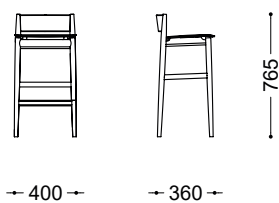

BRINA

design **Piero Lissoni**
2019

Lo sgabello Brina nasce come declinazione bar o bancone cucina della sedia Neve, ampliando e arricchendo di nuove funzionalità questa famiglia di successo.

The Brina stool born as a bar or a kitchen counter declination of the Neve chair, extending and enriching with new features this successful family.

porro

BRINA

DIMENSIONI

MATERIALI

Struttura

Massello di frassino

Structure

Ash solid-wood