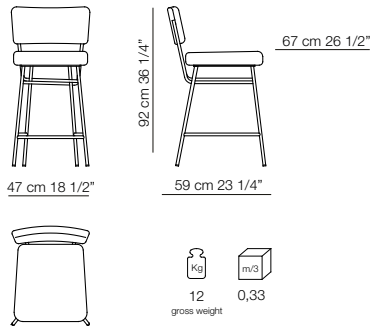

Orfeo

design Alberico B. Belgiojoso 2019

Sgabello H.92
Stool H.92

Sgabello H.102
Stool H.102

FIREPROOF FABRICS

BS 5852 Cigarette test - Aran, Blog, Bouclè, Brest, Hero Kvadrat, Lucky, Steelcut 2 Kvadrat, Divina MD Kvadrat - **California TB117-2013** - Aran, Blog, Brest, Divina MD Kvadrat, Hero Kvadrat, Steelcut 2 Kvadrat - **Classe 1 IM** - Hero Kvadrat, Lama - **EN ISO 1021 1/2** - Blog, Divina MD Kvadrat, Hero Kvadrat, Soho, Steelcut 2 Kvadrat
BS 5867 - Lucky - **BS 7176** - Lucky - **IMO FTP-CODE 2010** - Blog, Divina MD Kvadrat, Hero Kvadrat, Lucky, Steelcut 2 Kvadrat - **DIN 4102 T1** - Lucky - **IMO A.652 (16)** - Blog, Divina MD Kvadrat, Steelcut 2 Kvadrat - **DIN 4102 B2** - Divina MD Kvadrat, Steelcut 2 Kvadrat, - **NF D60 013** - Hero Kvadrat, Divina MD Kvadrat, Steelcut 2 Kvadrat
ONORM B1/Q1 - Divina MD Kvadrat, Steelcut 2 Kvadrat - **UNI 9175 1 IM** - Divina MD Kvadrat, Hero Kvadrat, Steelcut 2 Kvadrat - **NFPA 260** - Divina MD Kvadrat, Steelcut 2 Kvadrat, **AS.NZS 1530.3** - Divina MD Kvadrat, Hero Kvadrat, Steelcut 2 Kvadrat.

All dimensions are expressed in centimeters and inches
File CAD 2D-3D available on www.arflex.com