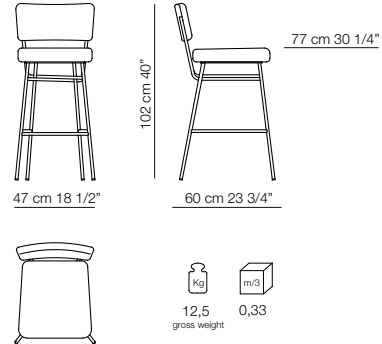

Orfeo

design Alberico B. Belgiojoso 2019

Sgabello H.92
Stool H.92

Sgabello H.102
Stool H.102

FIREPROOF FABRICS

BS 5852 Cigarette test - Aran, Blog, Bouclè, Brest, Hero Kvadrat, Lucky, Steelcut 2 Kvadrat, Divina MD Kvadrat - **California TB117-2013** - Aran, Blog, Brest, Divina MD Kvadrat, Hero Kvadrat, Steelcut 2 Kvadrat - **Classe 1 IM** - Hero Kvadrat, Lama - **EN ISO 1021 1/2** - Blog, Divina MD Kvadrat, Hero Kvadrat, Soho, Steelcut 2 Kvadrat
BS 5867 - Lucky - **BS 7176** - Lucky - **IMO FTP-CODE 2010** - Blog, Divina MD Kvadrat, Hero Kvadrat, Lucky, Steelcut 2 Kvadrat - **DIN 4102 T1** - Lucky - **IMO A.652 (16)** - Blog, Divina MD Kvadrat, Steelcut 2 Kvadrat - **DIN 4102 B2** - Divina MD Kvadrat, Steelcut 2 Kvadrat, - **NF D60 013** - Hero Kvadrat, Divina MD Kvadrat, Steelcut 2 Kvadrat
ONORM B1/Q1 - Divina MD Kvadrat, Steelcut 2 Kvadrat - **UNI 9175 1 IM** - Divina MD Kvadrat, Hero Kvadrat, Steelcut 2 Kvadrat - **NFPA 260** - Divina MD Kvadrat, Steelcut 2 Kvadrat, **AS.NZS 1530.3** - Divina MD Kvadrat, Hero Kvadrat, Steelcut 2 Kvadrat.

All dimensions are expressed in centimeters and inches
File CAD 2D-3D available on www.arflex.com