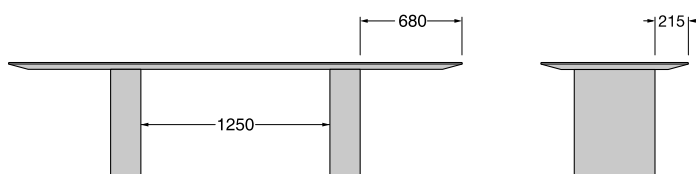

L. 3000

Per questa misura è possibile scegliere in fase di montaggio tra due posizioni per la gamba come da disegno.
For this measure two different leg positions are possible, as per design.