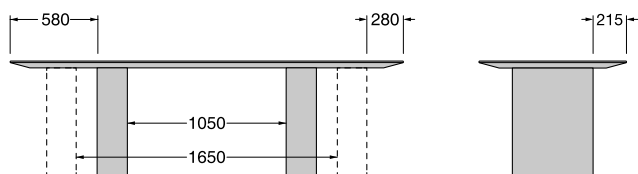

DIMENSIONI

L. 2600