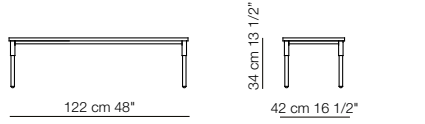

Match

design Bernhardt&Vella 2015

- IT STRUTTURA : Metallo laccato nero con giunti in ottone e scivolanti protettivi in nylon nero.
PIANO PER TAVOLO E TAVOLINI : Marmo Carrara, Marquinia o Quarzite Silver.
RIPIANO INTERNO LIBRERIA : Frassino laccato cioccolato.
La libreria non è smontabile.
- EN STRUCTURE : Black lacquered metal with brass joints and black protective nylon glides.
TOP FOR TABLE AND SMALL TABLES : Carrara, Marquinia or Quarzite Silver marble.
BOOKCASE INNER SHELF : Chocolate lacquered ash.
The bookcase can not be disassembled.
- FR STRUCTURE : Métal laqué noir avec joints en laiton et patins de protection en nylon noir.
PLAN POUR TABLE ET PETITES TABLES : Carrara, Marquinia ou Quarzite Silver marbre.
ÉTAGÈRE INTERNE BIBLIOTHÈQUE : Frêne laqué chocolat.
La bibliothèque ne peut pas être démontée.
- DE STRUKTUR : Schwarz lackiertes Metall mit Messingelenken und schwarze Nylongleiter.
TOP FÜR TISCH UND BEISTELLTISCHE : Carrara, Marquinia oder Quarzite Silver Marmor.
INTERNER BODEN FÜR BÜCHERREGAL : Schokolade gebeiztes Esche.
Das Bücherregal is nicht abnehmbar.

Match

design Bernhardt&Vella 2015

Tavolini Small tables

TOP 37 gross weight 0,05
STRUCTURE 0,25

TOP 37 gross weight 0,06
STRUCTURE 0,3

Console

TOP 37 gross weight 0,05
STRUCTURE 17,5 gross weight 0,51

Tavoli Tables

Composizioni libreria
Bookcase compositions

All dimensions are expressed in centimeters and inch
File CAD 2D-3D available on www.arflex.com

For more information on product visit www.arflex.com, or contact us at : info@arflex.it