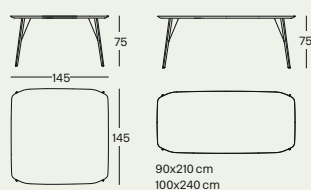

Santiago

2315

design
Frank Rettenbacher, 2015

Tavolo

Piano e gambe in legno massello di noce canaletto verniciato colore naturale o in legno massello di rovere verniciato colore naturale o a poro aperto, colore nero o bianco. Tiranti di rinforzo in acciaio verniciato colore nero per la versione in noce canaletto e in rovere verniciato nero, colore bianco per la versione in rovere verniciato bianco, oppure colore bordeaux o nero per la versione in rovere naturale.