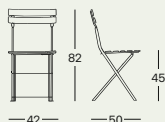

#### Sedia pieghevole

Struttura in acciaio verniciato, colore nero o bianco. Sedile e schienale in nylon ricoperti in cuoio 95.

#### Folding chair

Frame in black or white painted steel. Nylon seat and back covered in cowhide 95.

#### Klappstuhl

Gestell aus lackiertem Stahl, schwarz oder weiß. Sitzfläche und Rückenlehne aus Nylon mit Kernleder 95 bezogen.