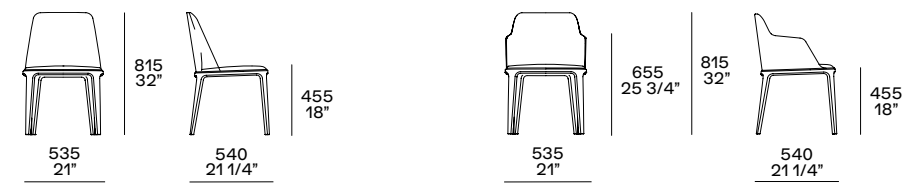

GRACE

Design Emmanuel Gallina, 2009

Seduta e schienale in poliuretano flessibile stampato a quote differenziate, priverivestimento in fibra di poliestere. Rivestimento non sfoderabile in tessuto, pelle o pelle Nabuk intrecciata (solo per retro schienale). Struttura in massello, finitura in noce c., rovere cenere, rovere spessart o olmo nero.

Seat and backrest in flexible moulded polyurethane in different densities, pre-cover in polyester fibre. Non-removable cover in fabric, leather or woven leather Nabuk (available only for the rear of the backrest). Solid wood structure in the finishes walnut c., cenere oak, spessart oak or black elm.