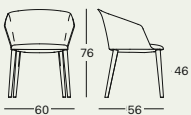

2271/2271R

design
Lievore, Altherr, Molina, 2015

2271

2271R