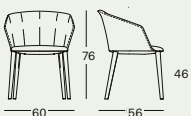

contract

Poltroncine

Gambe in legno massello di rovere verniciato, colore naturale, o in noce canaletto colore naturale. Scocca con braccioli in polipropilene caricato fibra di vetro, colore bianco o nero. Imbottitura cuscino seduta in poliuretano schiumato autoestinguente. Rivestimento cuscino seduta sfilabile in stoffa o in pelle. Per la versione 2271/R rivestimento schienale sfoderabile in stoffa o pelle accoppiato a Dacron Du Pont.

Armchairs

Legs in solid natural painted oak, or in natural canaletto walnut. Sling with armrests of polypropylene reinforced with glass fibre, in the shades white or black. Seat cushion upholstered with self-extinguishing polyurethane foam. Removable cover of the seat cushion in fabric or leather. For the version 2271/R removable backrest cover in fabric or leather with Dacron Du Pont.

Petits fauteuils

Pieds en bois massif rouvre verni naturel, ou en noyer canaletto, couleur naturelle. Coque avec accoudoirs en polypropylène, renforcée de fibres de verre, dans les couleurs blanche ou noire. Rembourrage coussin assise en mousse de polyuréthane autoextinguible. Revêtement coussin assise déhoussable en tissu ou cuir. Pour le modèle 2271/R revêtement dossier déhoussable en tissu ou cuir, couplé à Dacron Du Pont.

Kleine Sessel

Beine aus massiver Eiche, naturfarben lackiert, oder aus naturfarbenem Nussbaum Canaletto. Sitzschale mit Armlehnen aus Polypropylen mit Glasfaser verstärkt, in den Farben weiß oder schwarz. Sitzkissen-Polsterung aus selbstlöschendem Polyurethan-Schaum. Sitzkissen mit abnehmbarem Bezug aus Stoff oder Leder. Für die Version 2271/R abnehmbarer Bezug der Rückenlehne aus Stoff oder Leder, mit Dacron Du Pont gekoppelt.

Butaquitas

Patas de madera maciza de roble, pintado color natural, o de nogal canaletto color natural. Armazón con apoyabrazos de polipropileno reforzado con fibra de vidrio, color blanco o negro. Cojín asiento acolchado en espuma de poliuretano auto extintivo. Cojín asiento con tapizado desenfundable, de tejido o de piel. Por el modelo 2271/R tapizado del respaldo, desenfundable, de tejido o de piel acoplado con Dacron Du Pont.

Gambe/Legs/Pieds/
Beine/Patas

Rovere naturale/
Natural oakwood/
Rouvre naturel/
Naturfarbene
Eiche/Roble natural

Noce canaletto/
Canaletto walnut/
Noyer canaletto/
Nussbaum
canaletto/Nogal
canaletto

Scocca/Sling/Coque/
Sitzschale/Armazón