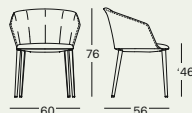

contract

Poltroncine

Gambe in acciaio cromato o verniciato colore bianco o nero. Scocca con braccioli in polipropilene caricato fibra di vetro, colore bianco o nero. Imbottitura cuscino seduta in poliuretano schiumato autoestingente. Rivestimento cuscino seduta, sfilabile, in stoffa o in pelle. Per la versione 2272/R rivestimento schienale sfoderabile in stoffa o pelle accoppiato a Dacron Du Pont.

Armchairs

Legs in chromium-plated steel or painted in the shades black or white. Sling with armrests of polypropylene reinforced with glass fibre, in the shades white or black. Seat cushion upholstered with self-extinguishing polyurethane foam. Removable cover of the seat cushion in fabric or leather. For the version 2272/R removable backrest cover in fabric or leather with Dacron Du Pont.

Petits fauteuils

Pieds en acier chromé ou verni blanc ou noir. Coque avec accoudoirs en polypropylène, renforcée de fibres de verre, dans les couleurs blanche ou noire. Rembourrage coussin d'assise en mousse de polyuréthane autoextinguible. Revêtement coussin assise déhoussable en tissu ou cuir. Pour le modèle 2272/R revêtement dossier déhoussable en tissu ou cuir, couplé à Dacron Du Pont.

Kleine Sessel

Beine aus verchromtem oder aus weiß- oder schwarz lackiertem Stahl. Sitzschale mit Armlehnen aus Polypropylen mit Glasfaser verstärkt, in den Farben weiß oder schwarz. Sitzkissen-Polsterung aus selbstlöschendem Polyhurethan-Schaum. Sitzkissen mit abnehmbarem Bezug aus Stoff oder Leder. Für die Version 2272/R abnehmbarer Bezug der Rückenlehne aus Stoff oder Leder, mit Dacron Du Pont gekoppelt.

Butaquitas

Patas de acero cromado o pintado color blanco o negro. Armazón con apoyabrazos de polipropileno reforzado con fibra de vidrio, color blanco o negro. Cojín asiento con acolchado en espuma de poliuretano autoextintivo. Cojín asiento con tapizado desenfundable, de tejido o de piel. Por el modelo 2272/R tapizado del respaldo, desenfundable, de tejido o de piel acoplado con Dacron Du Pont.

Gambe/Legs/Pieds/
Beine/Patas

Scocca/Sling/Coque/
Sitzschale/Armazón