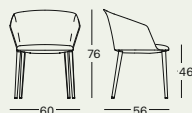

2272/2272R

design

Lievore, Altherr, Molina, 2015

2272

2272R