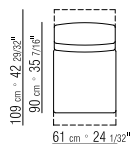

COD 21501

COD 21599