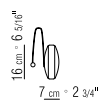

COD 21501

COD 21599