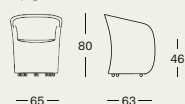

873

design
Noé Duchaufour Lawrance,
2010

873/A

873/B

contract

Poltroncina

Base su ruote o fissa con piedini. Struttura in acciaio. Imbottitura in poliuretano schiumato autoestinguente/fibra poliestere termolegata con molleggio su nastri elastici. Rivestimento sfilabile in stoffa o in pelle. La scocca esterna può essere rivestita anche in cuoio 95 in abbinamento a tessuto o pelle. La poltroncina è disponibile in due differenti altezze da terra: alta 873/A con rotelle, bassa 873/B con piedini.

is available in two different heights above ground level: high 873/A with castors, low 873/B with feet.

Petit fauteuil

Base sur roulettes ou fixe avec pieds. Piètement en acier. Rembourrage en mousse de polyuréthane auto-extinguible/fibre polyester liée à chaud avec suspension sur sangles élastiques. Revêtement déhoussable en tissu ou en cuir. La coque externe peut également être revêtue en cuir sellier 95 en combinaison avec du tissu ou de cuir. Le fauteuil est disponible en deux hauteurs du sol : haut 873/A avec roulettes, bas 873/B avec pieds.