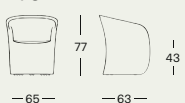

873

design
Noé Duchaufour Lawrance,
2010

873/A

873/B

contract

Poltroncina

Base su ruote o fissa con piedini. Struttura in acciaio. Imbottitura in poliuretano schiumato autoestinguente/fibra poliestere termolegata con molleggio su nastri elastici. Rivestimento sfilabile in stoffa o in pelle. La scocca esterna può essere rivestita anche in cuoio 95 in abbinamento a tessuto o pelle. La poltroncina è disponibile in due differenti altezze da terra: alta 873/A con rotelle, bassa 873/B con piedini.

is available in two different heights above ground level: high 873/A with castors, low 873/B with feet.

Petit fauteuil

Base sur roulettes ou fixe avec pieds. Piètement en acier. Rembourrage en mousse de polyuréthane auto-extinguible/fibre polyester liée à chaud avec suspension sur sangles élastiques. Revêtement déhoussable en tissu ou en cuir. La coque externe peut également être revêtue en cuir sellier 95 en combinaison avec du tissu ou de cuir. Le fauteuil est disponible en deux hauteurs du sol : haut 873/A avec roulettes, bas 873/B avec pieds.