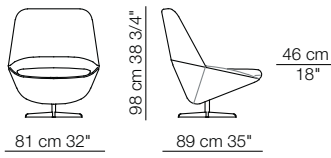

Ladle armchair
Sigmund small table
Sigmund bench

LADLE

Poltrona con schienale basso /
Basamento girevole a razze
Armchair with low backrest /
Swivel spoke base

Poltrona con schienale medio /
Basamento girevole a razze
Armchair with medium backrest /
Swivel spoke base