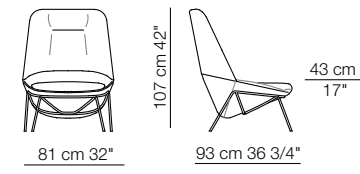

Ladle armchair
Sigmund small table
Sigmund bench

LADLE

Poltrona con schienale basso /
Basamento girevole a razze
Armchair with low backrest /
Swivel spoke base

Poltrona con schienale medio /
Basamento girevole a razze
Armchair with medium backrest /
Swivel spoke base

Poltrona con schienale alto /
Basamento girevole a razze
Armchair with high backrest /
Swivel spoke base

Poltrona con schienale basso /
Basamento in metallo
Armchair with medium backrest /
Metal base

Poltrona con schienale medio /
Basamento in metallo
Armchair with medium backrest /
Metal base