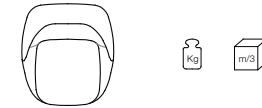

Ladle armchair
Sigmund small table
Sigmund bench

LADLE

Poltrona con schienale basso /
Basamento girevole a razze
Armchair with low backrest /
Swivel spoke base

Poltrona con schienale medio /
Basamento girevole a razze
Armchair with medium backrest /
Swivel spoke base

Poltrona con schienale alto /
Basamento girevole a razze
Armchair with high backrest /
Swivel spoke base

Poltrona con schienale basso /
Basamento in metallo
Armchair with medium backrest /
Metal base

Poltrona con schienale medio /
Basamento in metallo
Armchair with medium backrest /
Metal base