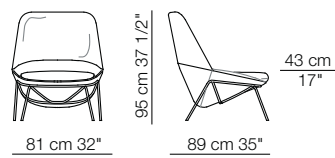

Ladle armchair
Sigmund small table
Sigmund bench

LADLE

Poltrona con schienale basso /
Basamento girevole a razze
Armchair with low backrest /
Swivel spoke base

Poltrona con schienale medio /
Basamento girevole a razze
Armchair with medium backrest /
Swivel spoke base

Poltrona con schienale alto /
Basamento girevole a razze
Armchair with high backrest /
Swivel spoke base

Poltrona con schienale basso /
Basamento in metallo
Armchair with medium backrest /
Metal base

Poltrona con schienale medio /
Basamento in metallo
Armchair with medium backrest /
Metal base