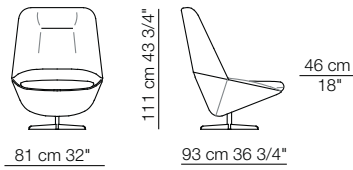

Ladle armchair
Sigmund small table
Sigmund bench

LADLE

Poltrona con schienale basso /
Basamento girevole a razze
Armchair with low backrest /
Swivel spoke base

Poltrona con schienale medio /
Basamento girevole a razze
Armchair with medium backrest /
Swivel spoke base

Poltrona con schienale alto /
Basamento girevole a razze
Armchair with high backrest /
Swivel spoke base

Poltrona con schienale basso /
Basamento in metallo
Armchair with medium backrest /
Metal base

Poltrona con schienale medio /
Basamento in metallo
Armchair with medium backrest /
Metal base