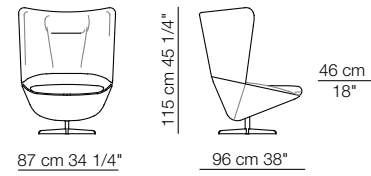

Ladle armchair
Sigmund small table
Sigmund bench

LADLE

Poltrona con schienale basso /
Basamento girevole a razze
Armchair with low backrest /
Swivel spoke base

Poltrona con schienale medio /
Basamento girevole a razze
Armchair with medium backrest /
Swivel spoke base

Poltrona con schienale alto /
Basamento girevole a razze
Armchair with high backrest /
Swivel spoke base

Poltrona con schienale basso /
Basamento in metallo
Armchair with medium backrest /
Metal base

Poltrona con schienale medio /
Basamento in metallo
Armchair with medium backrest /
Metal base