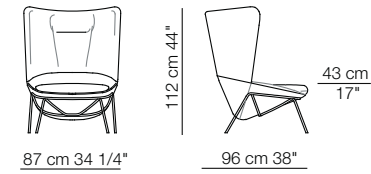

Poltrona con schienale alto /
Basamento in metallo
Armchair with high backrest /
Metal base