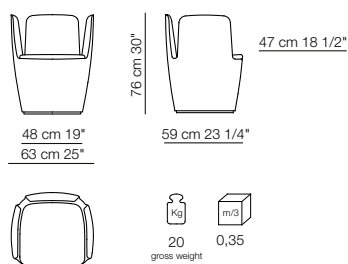

- IT STRUTTURA : Metallo.  
CUSCINO SEDUTA : Poliuretano sagomato a densità differenziata / fibra di poliestere.  
IMBOTTITURA SCHIENALE E BRACCIOLI : Poliuretano schiumato in stampo / fibra di poliestere.  
BASAMENTO : Metallo girevole laccato nero o scivolanti protettivi in nylon neri.  
RIVESTIMENTO : Tessuto. Totalmente sfoderabile. Versione in pelle non disponibile.
- EN STRUCTURE : Metal.  
SEAT CUSHION : Shaped polyurethane with differentiated density / polyester slip cover.  
BACKREST AND ARMRESTS UPHOLSTERY : Moulded polyurethane foam / polyester slip cover.  
BASE : Black lacquered swivel metal or black protective nylon glides.  
COVER : Fabric. Fully removable cover. Leather version not available.
- FR STRUCTURE : Métal.  
COUSSIN D'ASSISE : Polyuréthane profilé à densité différenciée / fibre polyester.  
REMBOURRAGE DOSSIER ET ACCOUDOIRS : Polyuréthane moulé / fibre polyester.  
BASE : Métal pivotant laqué noir ou patins de protection en nylon noir.  
REVÊTEMENT : Tissu. Entièrement déhoussable. Version en cuir pas disponible.
- DE STRUKTUR : Metall.  
SITZKISSEN : Geformter Pu-Schaum in unterschiedlicher Dichte / Faserbezug.  
RÜCKENLEHNE- UND ARMLEHNEN POLSTERUNG : Formpolster Pu-Schaum / Faserbezug.  
GESTELL : Schwarze lackiertes drehbares Metall oder schwarze Nylongleiter.  
BEZUG : Stoff. Total abziehbar. Lederversion nicht verfügbar.

Poltrona fissa con braccioli bassi  
Fixed armchair with low armrests

Poltrona girevole con braccioli bassi  
Swivel armchair with low armrests

Poltrona fissa con braccioli alti  
Fixed armchair with high armrests

All dimensions are expressed in centimeters and inches  
File CAD 2D-3D available on [www.arflex.com](http://www.arflex.com)

For more information on product visit [www.arflex.com](http://www.arflex.com), or contact us at : [info@arflex.it](mailto:info@arflex.it)