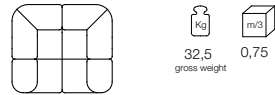

Pecorelle

design Cini Boeri 1972

Poltrona
Armchair