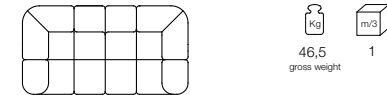

Divano
Sofa

FIREPROOF FABRICS

BS 5852 Cigarette test - Aran, Blog, Bouclè, Brest, Hero Kvadrat, Lucky, Steelcut 2 Kvadrat, Divina MD Kvadrat - **California TB117-2013** - Aran, Blog, Brest, Divina MD Kvadrat, Hero Kvadrat, Steelcut 2 Kvadrat - **Classe 1 IM** - Hero Kvadrat, Lama - **EN ISO 1021 1/2** - Blog, Divina MD Kvadrat, Hero Kvadrat, Steelcut 2 Kvadrat
BS 5867 - Lucky - **BS 7176** - Lucky - **IMO FTP-CODE 2010** - Blog, Divina MD Kvadrat, Hero Kvadrat, Lucky, Steelcut 2 Kvadrat - **DIN 4102 T1** - Lucky - **IMO A.652 (16)** - Blog, Divina MD Kvadrat, Steelcut 2 Kvadrat - **DIN 4102 B2** - Divina MD Kvadrat, Steelcut 2 Kvadrat, - **NF D60 013** - Hero Kvadrat, Divina MD Kvadrat, Steelcut 2 Kvadrat
ONORM B1/Q1 - Divina MD Kvadrat, Steelcut 2 Kvadrat - **UNI 9175 1 IM** - Divina MD Kvadrat, Hero Kvadrat, Steelcut 2 Kvadrat - **NFPA 260** - Divina MD Kvadrat, Steelcut 2 Kvadrat, **AS.NZS 1530.3** - Divina MD Kvadrat, Hero Kvadrat, Steelcut 2 Kvadrat.

All dimensions are expressed in centimeters and inches
File CAD 2D-3D available on www.arflex.com

For more information on product visit www.arflex.com, or contact us at : info@arflex.it