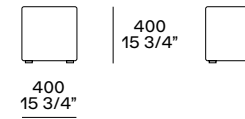

Rivestimento tesato Stretched cover