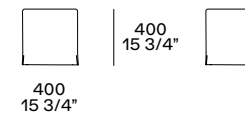

Rivestimento fondopiega Slipcover