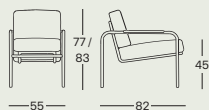

Susanna

852

design
Gabriele Mucchi, 1983

contract

Poltroncina

Struttura portante in tubo di acciaio cromato, o nichelsatinato colore naturale o nero, oppure verniciato nero. Telaio portacuscini in acciaio verniciato nero, regolabile su due posizioni. Imbottitura cuscini in poliuretano/fibra poliestere termolegata. Rivestimento cuscini sfilabile in stoffa o pelle. Nella versione con cuscini rivestiti in tessuto, i braccioli sono in pelle 95.

Petit fauteuil

Structure portante en tube d'acier chromé, ou nickel satiné, dans les finitions naturelle ou noire, ou verni noir. Châssis portecoussins en acier verni noir, réglable sur deux positions. Rembourrage coussins en polyuréthane/fibre polyester liée à chaud. Revêtement coussins déhoussable en tissu ou cuir. Dans la version avec les coussins en tissu, les accoudoirs sont en cuir 95.