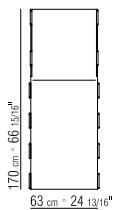

MATRATZENBEZUG ABZIEHBARE STOFF- ODER LEDERBEZÜGE.

KEDER BEI AUFLAGE GROSSGRAIN. DIE

FARBE KANN VOM KUNDEN BESTIMMT

WERDEN, SIEHE MUSTERKARTE.

COD 12R10

COD 12R99

DIMENSIONI CON APERTURA