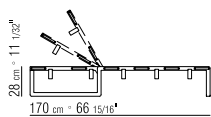

MATRATZENBEZUG ABZIEHBARE STOFF- ODER LEDERBEZÜGE.

KEDER BEI AUFLAGE GROSSGRAIN. DIE

FARBE KANN VOM KUNDEN BESTIMMT

WERDEN, SIEHE MUSTERKARTE.

COD 12R10

COD 12R99

DIMENSIONI CON APERTURA