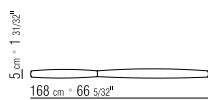

MATRATZENBEZUG ABZIEHBARE STOFF- ODER LEDERBEZÜGE.

KEDER BEI AUFLAGE GROSSGRAIN. DIE

FARBE KANN VOM KUNDEN BESTIMMT

WERDEN, SIEHE MUSTERKARTE.

COD 12R10

COD 12R99

DIMENSIONI CON APERTURA