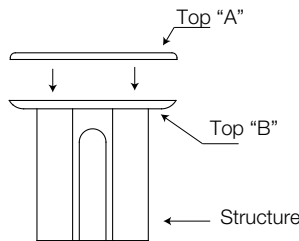

- IT STRUTTURA E PIANO "B" : MDF laccato nero, grigio RAL 7036, blu notte RAL 5011, bordeaux arflex o verde pantone 5635 e scivolanti protettivi in nylon.
PIANO "A" : Marmo Carrara, Marquinia, Emperador, Guatemala o Breccia medicea o MDF laccato oro.
- EN STRUCTURE AND TOP "B" : MDF, black, grey RAL 7036, dark blue RAL 5011, bordeaux arflex or green pantone 5635 lacquered and protective nylon glides.
TOP "A" : Carrara, Marquinia, Emperador, Guatemala or Breccia medicea marble or MDF golden lacquered.
- FR STRUCTURE ET TOP "B": MDF laqué noir, gris RAL 7036, bleu foncé RAL 5011, arflex bordeaux ou vert pantone 5635 et patins de protection en nylon.
TOP "A": Marbre Carrara, Marquinia, Emperador, Guatemala ou Breccia Medicea ou MDF laqué or.
- DE STRUKTUR UND PLATTE "B": Schwarz lackiertes MDF, grau RAL 7036, dunkelblau RAL 5011, bordeaux arflex oder grün pantone 5635 und schützende Nylongleiter.
PLATTE "A": Marmor Carrara, Marquinia, Emperador, Guatemala oder Breccia Medicea oder gold lackiertes MDF.

Tavolino Ø 30
Small table Ø 30

Tavolino Ø 50
Small table Ø 50

Tavolino Ø 100
Small table Ø 100

All dimensions are expressed in centimeters and inches
File CAD 2D-3D available on www.arflex.com