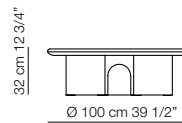

- IT STRUTTURA E PIANO "B" : MDF laccato nero, grigio RAL 7036, blu notte RAL 5011, bordeaux arflex o verde pantone 5635 e scivolanti protettivi in nylon.
PIANO "A" : Marmo Carrara, Marquinia, Emperador, Guatemala o Breccia medicea o MDF laccato oro.
- EN STRUCTURE AND TOP "B" : MDF, black, grey RAL 7036, dark blue RAL 5011, bordeaux arflex or green pantone 5635 lacquered and protective nylon glides.
TOP "A" : Carrara, Marquinia, Emperador, Guatemala or Breccia medicea marble or MDF golden lacquered.
- FR STRUCTURE ET TOP "B": MDF laqué noir, gris RAL 7036, bleu foncé RAL 5011, arflex bordeaux ou vert pantone 5635 et patins de protection en nylon.
TOP "A": Marbre Carrara, Marquinia, Emperador, Guatemala ou Breccia Medicea ou MDF laqué or.
- DE STRUKTUR UND PLATTE "B": Schwarz lackiertes MDF, grau RAL 7036, dunkelblau RAL 5011, bordeaux arflex oder grün pantone 5635 und schützende Nylongleiter.
PLATTE "A": Marmor Carrara, Marquinia, Emperador, Guatemala oder Breccia Medicea oder gold lackiertes MDF.

Tavolino Ø 30
Small table Ø 30

Tavolino Ø 50
Small table Ø 50

Tavolino Ø 100
Small table Ø 100

All dimensions are expressed in centimeters and inches
File CAD 2D-3D available on www.arflex.com