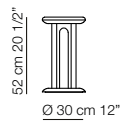

- IT STRUTTURA E PIANO "B" : MDF laccato nero, grigio RAL 7036, blu notte RAL 5011, bordeaux arflex o verde pantone 5635 e scivolanti protettivi in nylon.
PIANO "A" : Marmo Carrara, Marquinia, Emperador, Guatemala o Breccia medicea o MDF laccato oro.
- EN STRUCTURE AND TOP "B" : MDF, black, grey RAL 7036, dark blue RAL 5011, bordeaux arflex or green pantone 5635 lacquered and protective nylon glides.
TOP "A" : Carrara, Marquinia, Emperador, Guatemala or Breccia medicea marble or MDF golden lacquered.
- FR STRUCTURE ET TOP "B": MDF laqué noir, gris RAL 7036, bleu foncé RAL 5011, arflex bordeaux ou vert pantone 5635 et patins de protection en nylon.
TOP "A": Marbre Carrara, Marquinia, Emperador, Guatemala ou Breccia Medicea ou MDF laqué or.
- DE STRUKTUR UND PLATTE "B": Schwarz lackiertes MDF, grau RAL 7036, dunkelblau RAL 5011, bordeaux arflex oder grün pantone 5635 und schützende Nylongleiter.
PLATTE "A": Marmor Carrara, Marquinia, Emperador, Guatemala oder Breccia Medicea oder gold lackiertes MDF.

Tavolino Ø 30
Small table Ø 30

Tavolino Ø 50
Small table Ø 50

Tavolino Ø 100
Small table Ø 100

All dimensions are expressed in centimeters and inches
File CAD 2D-3D available on www.arflex.com