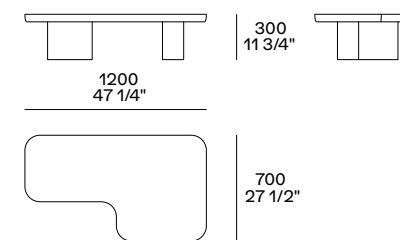

ERNEST

Design Jean-Marie Massaud

Tavolini con gambe in laccato opaco colori, laccato lucido colori, massello tinto olmo nero o in marmo levigato travertino classico e travertino titanium. Piano in laccato opaco colori, laccato lucido colori, olmo nero o marmo levigato travertino classico e travertino titanium.

Coffe tables with legs in mat lacquered colours, glossy lacquered colours, solid wood stained black elm or in mat marble travertino classico and travertino titanium. Top in mat lacquered colours, glossy lacquered colours, black elm or mat marble travertino classico and travertino titanium.