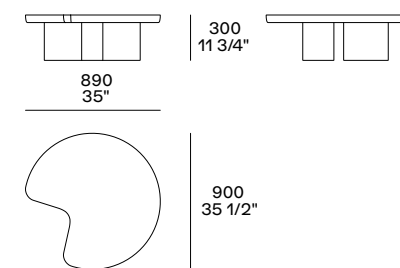

ERNEST

Design Jean-Marie Massaud

Tavolini con gambe in laccato opaco colori, laccato lucido colori, massello tinto olmo nero o in marmo levigato travertino classico e travertino titanium. Piano in laccato opaco colori, laccato lucido colori, olmo nero o marmo levigato travertino classico e travertino titanium.

Coffe tables with legs in mat lacquered colours, glossy lacquered colours, solid wood stained black elm or in mat marble travertino classico and travertino titanium. Top in mat lacquered colours, glossy lacquered colours, black elm or mat marble travertino classico and travertino titanium.