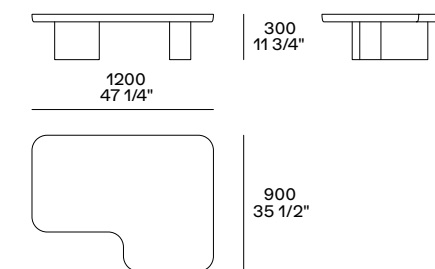

ERNEST

Design Jean-Marie Massaud

Tavolini con gambe in laccato opaco colori, laccato lucido colori, massello tinto olmo nero o in marmo levigato travertino classico e travertino titanium. Piano in laccato opaco colori, laccato lucido colori, olmo nero o marmo levigato travertino classico e travertino titanium.

Coffe tables with legs in mat lacquered colours, glossy lacquered colours, solid wood stained black elm or in mat marble travertino classico and travertino titanium. Top in mat lacquered colours, glossy lacquered colours, black elm or mat marble travertino classico and travertino titanium.