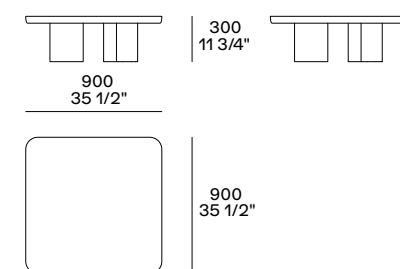

ERNEST

Design Jean-Marie Massaud

Tavolini con gambe in laccato opaco colori, laccato lucido colori, massello tinto olmo nero o in marmo levigato travertino classico e travertino titanium. Piano in laccato opaco colori, laccato lucido colori, olmo nero o marmo levigato travertino classico e travertino titanium.

Coffe tables with legs in mat lacquered colours, glossy lacquered colours, solid wood stained black elm or in mat marble travertino classico and travertino titanium. Top in mat lacquered colours, glossy lacquered colours, black elm or mat marble travertino classico and travertino titanium.