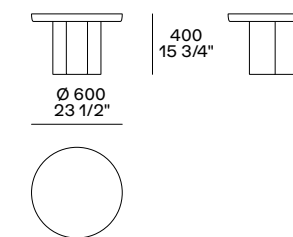

ERNEST

Design Jean-Marie Massaud

Tavolini con gambe in laccato opaco colori, laccato lucido colori, massello tinto olmo nero o in marmo levigato travertino classico e travertino titanium. Piano in laccato opaco colori, laccato lucido colori, olmo nero o marmo levigato travertino classico e travertino titanium.

Coffe tables with legs in mat lacquered colours, glossy lacquered colours, solid wood stained black elm or in mat marble travertino classico and travertino titanium. Top in mat lacquered colours, glossy lacquered colours, black elm or mat marble travertino classico and travertino titanium.