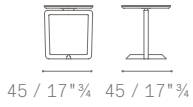

5599631

49 / 19 1/4