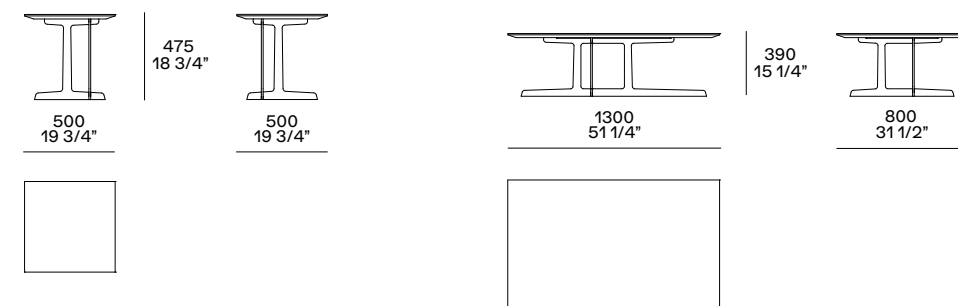

Cassetto opzionale *

Optional drawer *

Disponibile solo per tavolino 1200x1200 con piano in olmo nero.

Available only for coffee table 1200x1200 in the version with black elm top.

Tavolini metallo

Metal coffee tables