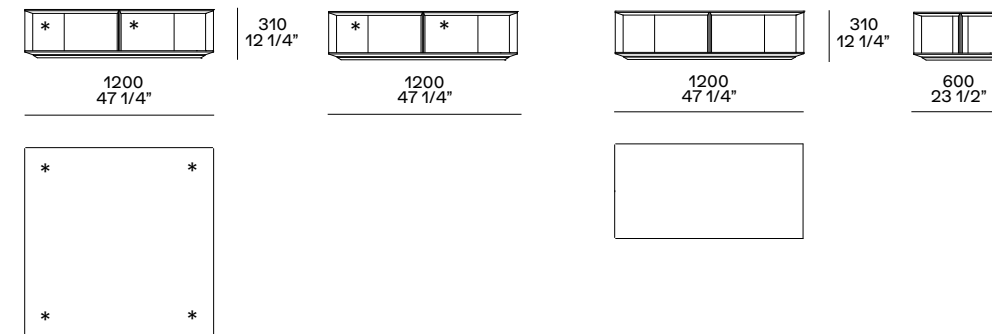

WESTSIDE

Design Jean-Marie Massaud, 2019

Tavolini con struttura in olmo nero. Piano in olmo nero, sei marmi levigati e sei lucidi. Cassetto opzionale per vani a giorno in laccato opaco colori, laccato lucido colori, laccato metallico ottone, bronzo o titanio. Tavolini con struttura in metallo verniciato brown nickel opaco o champagne opaco. Piano in olmo nero, sei marmi levigati e sei lucidi.

Coffee tables with structure in black elm. Top in black elm, six mat and six glossy marbles. Optional drawer for open compartment mat lacquered colours, glossy lacquered colours, metal lacquered ottone, bronzo or titanio. Coffee tables with structure in painted mat brown nickel or mat champagne metal. Top in black elm, six mat and six glossy marbles.