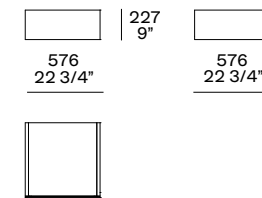

Cassetto opzionale *

Optional drawer *