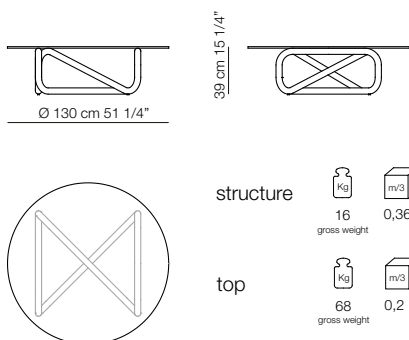

- IT STRUTTURA : Metallo laccato canna di fucile con piedini regolabili in PVC nero.
PIANO : Vetro temperato fumè (spessore 1,2 cm).
VERSIONE LIMITED EDITION : Vetro temperato fumè (spessore 2,1 cm) o azzurro (spessore 2,1 cm).
- EN STRUCTURE : Gun metal grey lacquered metal with adjustable black PVC feet.
TOP : Tempered glass fumè (thickness 1,2 cm).
LIMITED EDITION VERSION : Tempered glass fumè (thickness 2,1 cm) or light blue (thickness 2,1 cm).
- FR STRUCTURE : Métal laqué canon de fusil avec pieds réglables en PVC noir.
PLATEAU : Verre tempéré coloris fumé (épaisseur 1,2 cm).
VERSION LIMITED EDITION : Verre tempéré coloris fumé (épaisseur 2,1 cm) ou bleu clair (épaisseur 2,1 cm).
- DE STRUKTUR : Waffe grau Metall.
PLATTE: Fumé gehärtetes Glas (Dicke 1,2 cm).
LIMITED EDITION VERSION: Fumé gehärtetes Glas (Dicke 2,1 cm) oder hellblau (Dicke 2,1 cm).

Tavolino 105 x 105
Small table 105 x 105

Tavolino Ø 130
Small table Ø 130

All dimensions are expressed in centimeters and inches
File CAD 2D-3D available on www.arflex.com