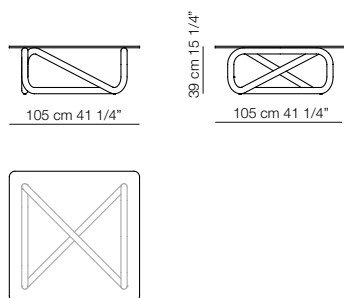

- IT STRUTTURA : Metallo laccato canna di fucile con piedini regolabili in PVC nero.
PIANO : Vetro temperato fumè (spessore 1,2 cm).
VERSIONE LIMITED EDITION : Vetro temperato fumè (spessore 2,1 cm) o azzurro (spessore 2,1 cm).
- EN STRUCTURE : Gun metal grey lacquered metal with adjustable black PVC feet.
TOP : Tempered glass fumè (thickness 1,2 cm).
LIMITED EDITION VERSION : Tempered glass fumè (thickness 2,1 cm) or light blue (thickness 2,1 cm).
- FR STRUCTURE : Métal laqué canon de fusil avec pieds réglables en PVC noir.
PLATEAU : Verre tempéré coloris fumé (épaisseur 1,2 cm).
VERSION LIMITED EDITION : Verre tempéré coloris fumé (épaisseur 2,1 cm) ou bleu clair (épaisseur 2,1 cm).
- DE STRUKTUR : Waffe grau Metall.
PLATTE: Fumé gehärtetes Glas (Dicke 1,2 cm).
LIMITED EDITION VERSION: Fumé gehärtetes Glas (Dicke 2,1 cm) oder hellblau (Dicke 2,1 cm).

Tavolino 105 x 105
Small table 105 x 105

Tavolino Ø 130
Small table Ø 130

All dimensions are expressed in centimeters and inches
File CAD 2D-3D available on www.arflex.com