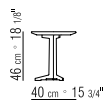

CATEGORIES TABLES - SMALL TABLES/
CONSOLE - BOOKSHELVES/FURNISHINGS/
CABINETS

PRODUCT SMALL TABLE

FRAME IN SATINED, CHROMED, BURNISHED,
CHAMPAGNE OR BLACK CHROMED METAL.

TOP ART. 14X60-14X61-14X62-14X69-14X64-
14X65-14X68 IN SOLID WOOD CANALETTO
WALNUT, CANALETTO WALNUT EXTRA,
CANALETTO WALNUT STAINED COFFEE.
ASHWOOD NATURAL, STAINED TEAK,
STAINED EBONY, STAINED WENGE, STAINED
CHERRY, STAINED WALNUT , STAINED
COFFEE, STAINED BROWN, OR LACQUERED
WHITE, BLACK, GREY-GREEN, LILAC,
MOCHA, SALMON PINK, DOVE GREY, PINE
GREEN. ALSO AVAILABLE WITH MARBLE
GLOSSY WHITE CARRARA, GLOSSY BLACK
MARQUINIA, GLOSSY CALACATTA ORO, MAT
CALACATTA ORO, GLOSSY EMPERADOR, MAT
EMPERADOR. ART. 14X50-14X51-14X66 NOT
AVAILABLE WITH MARBLE.

PRODUKTARTEN TISCHE - COUCHTISCHE/
KONSOLEN - EBÜCHERREGALE /
SCHRANKMÖBEL/BEIMÖBEL

PRODUKT COUCHTISCHE

GESTELL METALLGESTELL, SATINIERT,
CHROM, SCHWARZ CHROM, BRÜNIERT ODER
CHAMPAGNER.

TISCHPLATTE ART. 14X60-14X61-14X62-
14X69-14X64-14X65-14X68: MASSIVHOLZ
CANALETTO, EXTRA CANALETTO ODER
CANALETTO KAFFEEFARBEN GEBEIZT.
ESCHE: NATUR, NUSSBAUM-, KIRSCHBAUM-
TEAK-, KAFFEE-, WENGE-, EBENHOLZFARBEN
ODER BRAUN GEBEIZT. LACK HOCHGLANZ:
WEISS, SCHWARZ, GRAU-GRÜN, LILA,
MOKKA, LACHS, TAUBENGRAU UND
KIEFERGRÜN. MARMORPLATTE: CARRARA
WEISS POLIERT, MARQUINIA SCHWARZ
POLIERT, EMPERADOR MATT ODER POLIERT,
CALACATTA ORO MATT ODER POLIERT.
DIE ARTIKEL 14X50-14X51-14X66 SIND NICHT
ERHAELTLICH MIT MARMORPLATTE.

COD 14X60

COD 14X61

COD 14X62

COD 14X69

COD 14X50

COD 14X51

COD 14X66

COD 14X64