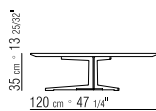

COD 14X62

COD 14X50

COD 14X51

COD 14X66

COD 14X64

COD 14X65

COD 14X68