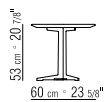

CATEGORIES TABLES - SMALL TABLES/
CONSOLE - BOOKSHELVES/FURNISHINGS/
CABINETS

PRODUCT SMALL TABLE

FRAME IN SATINED, CHROMED, BURNISHED,
CHAMPAGNE OR BLACK CHROMED METAL.

TOP ART. 14X60-14X61-14X62-14X69-14X64-
14X65-14X68 IN SOLID WOOD CANALETTO
WALNUT, CANALETTO WALNUT EXTRA,
CANALETTO WALNUT STAINED COFFEE.
ASHWOOD NATURAL, STAINED TEAK,
STAINED EBONY, STAINED WENGE, STAINED
CHERRY, STAINED WALNUT , STAINED
COFFEE, STAINED BROWN, OR LACQUERED
WHITE, BLACK, GREY-GREEN, LILAC,
MOCHA, SALMON PINK, DOVE GREY, PINE
GREEN. ALSO AVAILABLE WITH MARBLE
GLOSSY WHITE CARRARA, GLOSSY BLACK
MARQUINIA, GLOSSY CALACATTA ORO, MAT
CALACATTA ORO, GLOSSY EMPERADOR, MAT
EMPERADOR. ART. 14X50-14X51-14X66 NOT
AVAILABLE WITH MARBLE.

PRODUKTARTEN TISCHE - COUCHTISCHE/
KONSOLEN - EBÜCHERREGALE /
SCHRANKMÖBEL/BEIMÖBEL

PRODUKT COUCHTISCHE

GESTELL METALLGESTELL, SATINIERT,
CHROM, SCHWARZ CHROM, BRÜNIERT ODER
CHAMPAGNER.

TISCHPLATTE ART. 14X60-14X61-14X62-
14X69-14X64-14X65-14X68: MASSIVHOLZ
CANALETTO, EXTRA CANALETTO ODER
CANALETTO KAFFEEFARBEN GEBEIZT.
ESCHE: NATUR, NUSSBAUM-, KIRSCHBAUM-
TEAK-, KAFFEE-, WENGE-, EBENHOLZFARBEN
ODER BRAUN GEBEIZT. LACK HOCHGLANZ:
WEISS, SCHWARZ, GRAU-GRÜN, LILA,
MOKKA, LACHS, TAUBENGRAU UND
KIEFERGRÜN. MARMORPLATTE: CARRARA
WEISS POLIERT, MARQUINIA SCHWARZ
POLIERT, EMPERADOR MATT ODER POLIERT,
CALACATTA ORO MATT ODER POLIERT.
DIE ARTIKEL 14X50-14X51-14X66 SIND NICHT
ERHAELTLICH MIT MARMORPLATTE.

COD 14X60

COD 14X61

COD 14X62

COD 14X69

COD 14X50

COD 14X51

COD 14X66

COD 14X64