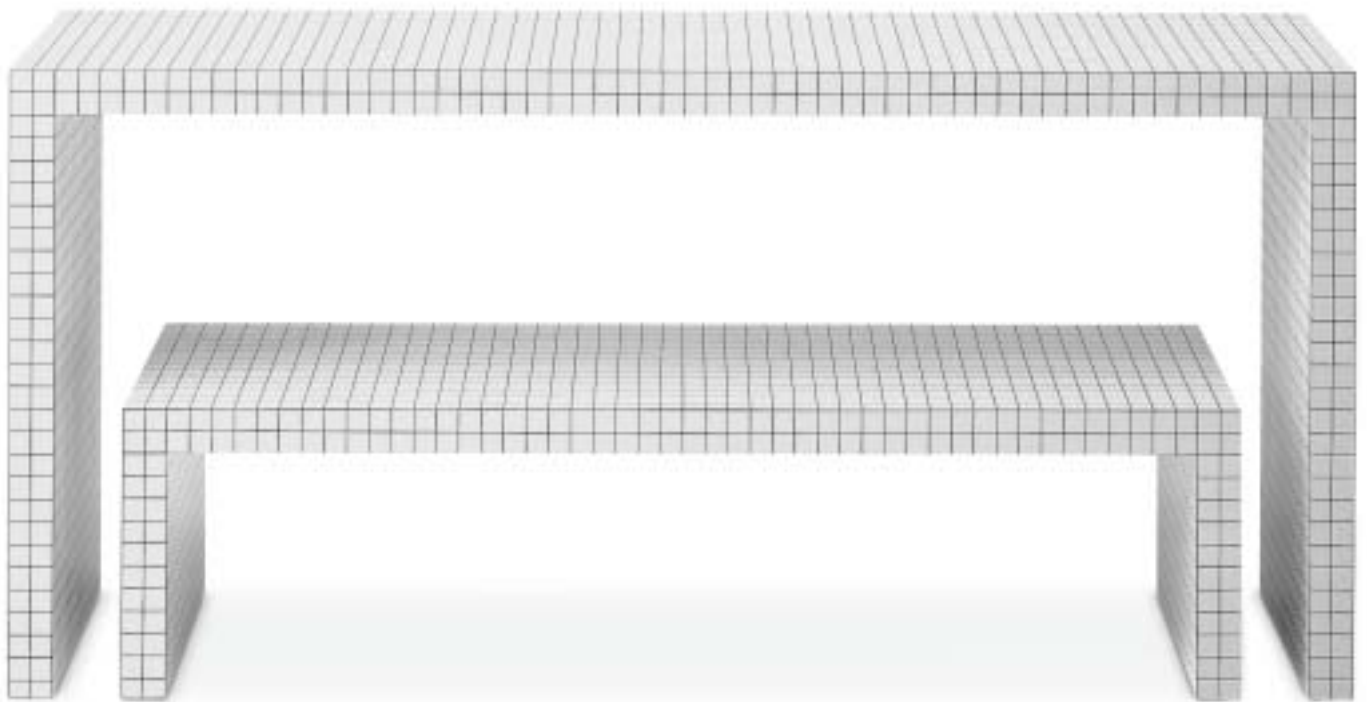

710 | Quaderna

Superstudio
(1970)

**CONSOLLE E SOTTOCONSOLLE**

Struttura in legno tamburato placcato in laminato Print, colore bianco, stampato in serigrafia a quadretti neri con interasse di 3 cm.

**CONSOLE TABLE AND BENCH**

Honey-comb core structure coated with white plastic laminate, silk-screen printed with black squares at 3 cm spacing.

**CONSOLE ET BANQUETTE**

Structure en panneau alvéolaire plaqué en Print, couleur blanche, imprimé en sérigraphie à carrés noirs avec entraxe de 3 cm.

WANDTISCH UND BANK

Gestell aus Sperrholz mit weissem Print belegt. Siebdruck mit kariertem Muster, Linienabstand 3 cm.

CONSOLA Y SUBCONSOLA

Estructura de madera enchapada aplacada en laminado Print, color blanco, serigrafado en cuadritos negros de 3 cm.