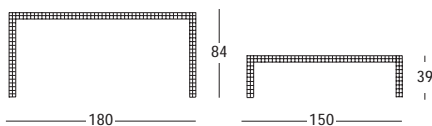

710 | Quaderna

Superstudio
(1970)

**CONSOLLE E SOTTOCONSOLLE**

Struttura in legno tamburato placcato in laminato Print, colore bianco, stampato in serigrafia a quadretti neri con interasse di 3 cm.

**CONSOLE TABLE AND BENCH**

Honey-comb core structure coated with white plastic laminate, silk-screen printed with black squares at 3 cm spacing.

**CONSOLE ET BANQUETTE**

Structure en panneau alvéolaire plaqué en Print, couleur blanche, imprimé en sérigraphie à carrés noirs avec entraxe de 3 cm.

WANDTISCH UND BANK

Gestell aus Sperrholz mit weissem Print belegt. Siebdruck mit kariertem Muster, Linienabstand 3 cm.

CONSOLA Y SUBCONSOLA

Estructura de madera enchapada aplacada en laminado Print, color blanco, serigrafado en cuadritos negros de 3 cm.