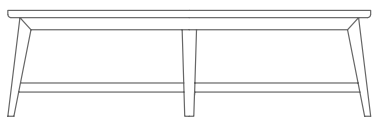

CATEGORIES SMALL TABLES/CONSOLE

PRODUCT SMALL TABLE

FRAME/TOP IN SOLID WOOD CANALETTO
WALNUT, CANALETTO WALNUT EXTRA,
CANALETTO WALNUT STAINED COFFEE.
ASHWOOD NATURAL, STAINED TEAK,
STAINED EBONY, STAINED WENGE, STAINED
CHERRY, STAINED WALNUT , STAINED
COFFEE, STAINED BROWN.

PRODUKTARTEN TISCHE - COUCHTISCHE/
KONSOLEN

PRODUKT BEISTELLTISCH

GESTELL UND TISCHPLATTE MASSIVHOLZ
CANALETTO, EXTRA CANALETTO ODER
CANALETTO KAFFEEFARBEN GEBEIZT.
ESCHE NATUR, NUSSBAUM-, KIRSCHBAUM-,
TEAK-, KAFFEE-, WENGE-, EBENHOLZFARBEN
ODER BRAUN GEBEIZT.