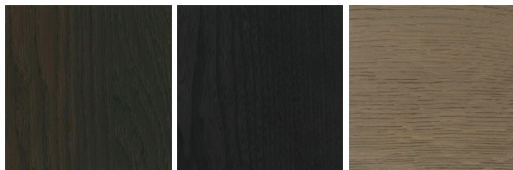

MAD COFFE TABLE

MARCEL WANDERS (2015)

TMB048

TMB129

TMB150

MAD COFFE TABLE

FINISHINGS\STRUTTURA\WOODS (3)

SPESSART
OAK

BLACK ELM

CENERO OAK

MAD COFFE TABLE

FINISHINGS\PIANO\WOODS (3)

SPESSART
OAK

BLACK ELM

CENERO OAK

MAD COFFE TABLE

FINISHINGS\PIANO\MARBLE (6)

BIANCO
CARRARA
LUCIDO

BIANCO
CARRARA
LEVIGATO

PETIT
GRANIT
LEVIGATO

PETIT
GRANIT
LUCIDO

CALACATTA
LUCIDO

CALACATTA
LEVIGATO