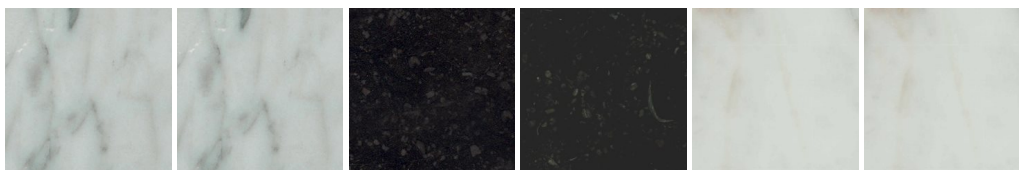

BLACK ELM

CENERO OAK

MAD COFFE TABLE

FINISHINGS\PIANO\WOODS (3)

SPESSART
OAK

BLACK ELM

CENERO OAK

MAD COFFE TABLE

FINISHINGS\PIANO\MARBLE (6)

BIANCO
CARRARA
LUCIDO

BIANCO
CARRARA
LEVIGATO

PETIT
GRANIT
LEVIGATO

PETIT
GRANIT
LUCIDO

CALACATTA
LUCIDO

CALACATTA
LEVIGATO