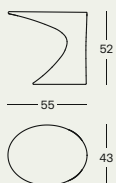

634

design
Todd Bracher, 2005

Tavolino
Struttura in polipropilene,
laccatura lucida nei colori
della cartella.

Small table
Polypropylene frame and
glossy lacquer finish in
the colours shown on our
colour card.

Petite table
Structure en polypropylène,
laquage brillant dans les
couleurs de la fiche.

Tischchen
Gestell aus Polypropylen,
glanzlackiert in den Farben der
Musterkarte.

Mesita
Estructura de polipropileno,
lacado brillante en los colores
del muestrario.