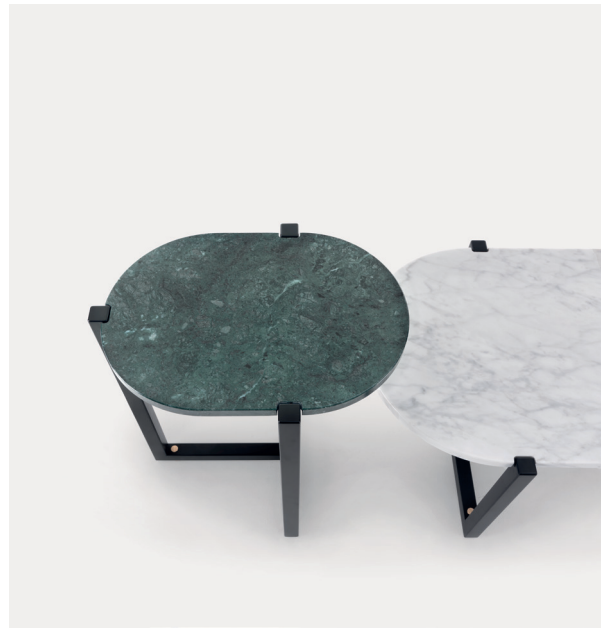

SIGMUND

BY STUDIO ASAÏ
2019

Categorie
Piano
Struttura

Tavolini, complementi, daybed, panche.
Marmo Carrara, Marquinia o Guatemala.
Metallo laccato nero. Viti in ottone satinato e
piedini in ottone satinato con gommino nero.

Categories
Top
Structure

Small tables, complements, daybed, benches.
Marble Carrara, Marquinia or Guatemala.
Black lacquered metal. Satin brass screws and
satin brass feet with little black rubber.

Catégories
Plateau
Structure

Petites tables, compléments, daybed, banquettes.
Marbre Carrara, Marquinia ou Guatemala.
Métal laqué noir. Vis en laiton satiné et pieds en
laiton satiné avec caoutchouc noir.

Kategorien
Platte
Struktur

Beistelltische, Ergänzungen, Daybed, Bänke.
Marmor Carrara, Marquinia oder Guatemala.
Schwarz lackiertes Metall. Schrauben aus
satiniertem Messing und Füße aus satiniertem
Messing mit schwarzem Gummi.