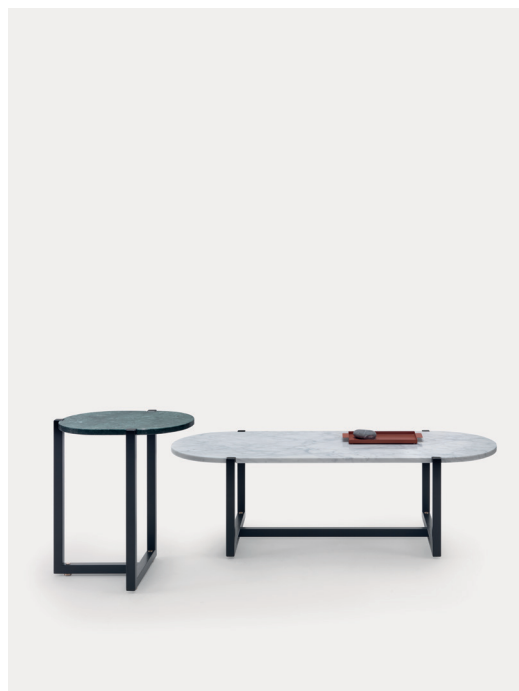

SIGMUND

BY STUDIO ASAÏ
2019

Categorie
Piano
Struttura

Tavolini, complementi, daybed, panche.
Marmo Carrara, Marquinia o Guatemala.
Metallo laccato nero. Viti in ottone satinato e
piedini in ottone satinato con gommino nero.

Categories
Top
Structure

Small tables, complements, daybed, benches.
Marble Carrara, Marquinia or Guatemala.
Black lacquered metal. Satin brass screws and
satin brass feet with little black rubber.

Catégories
Plateau
Structure

Petites tables, compléments, daybed, banquettes.
Marbre Carrara, Marquinia ou Guatemala.
Métal laqué noir. Vis en laiton satiné et pieds en
laiton satiné avec caoutchouc noir.

Kategorien
Platte
Struktur

Beistelltische, Ergänzungen, Daybed, Bänke.
Marmor Carrara, Marquinia oder Guatemala.
Schwarz lackiertes Metall. Schrauben aus
satiniertem Messing und Füße aus satiniertem
Messing mit schwarzem Gummi.