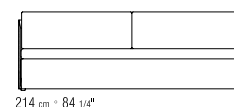

COD 15F13/LETTI APERTI