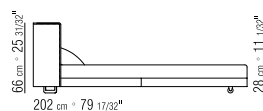

BEZÜGE ABZIEHBARE STOFFBEZÜGE.

SCHLAFSOFA 167 MATRATZE 160X200 CM

SCHLAFSOFA 187 MATRATZE 180X200 CM

SCHLAFSOFA 214 OBER MATRATZE 86X208
CM - UNTERE MATRATZE 82X202 CM

COD 15F02

COD 15F02/LETTO APERTO

COD 15F04