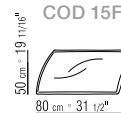

BEZÜGE ABZIEHBARE STOFFBEZÜGE.

SCHLAFSOFA 167 MATRATZE 160X200 CM

SCHLAFSOFA 187 MATRATZE 180X200 CM

SCHLAFSOFA 214 OBER MATRATZE 86X208
CM - UNTERE MATRATZE 82X202 CM

COD 15F02

COD 15F02/LETTO APERTO

COD 15F04

COD 15F04/LETTO APERTO

COD 15F13

COD 15F13/LETTI APERTI

COD 15F97

COD 15F98

COD 15F99