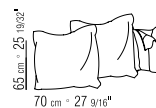

COD 15F98

COD 15F97