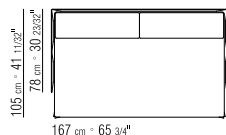

BEZÜGE ABZIEHBARE STOFFBEZÜGE.

SCHLAFSOFA 167 MATRATZE 160X200 CM

SCHLAFSOFA 187 MATRATZE 180X200 CM

SCHLAFSOFA 214 OBER MATRATZE 86X208
CM - UNTERE MATRATZE 82X202 CM

COD 15F02

COD 15F02/LETTO APERTO

COD 15F04