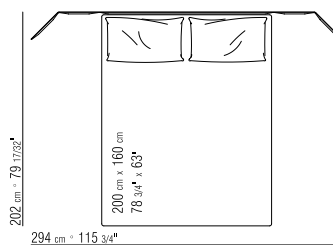

BEZÜGE ABZIEHBARE STOFFBEZÜGE.

SCHLAFSOFA 167 MATRATZE 160X200 CM

SCHLAFSOFA 187 MATRATZE 180X200 CM

SCHLAFSOFA 214 OBER MATRATZE 86X208
CM - UNTERE MATRATZE 82X202 CM

COD 15F02

COD 15F02/LETTO APERTO

COD 15F04