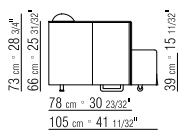

BEZÜGE ABZIEHBARE STOFFBEZÜGE.

SCHLAFSOFA 167 MATRATZE 160X200 CM

SCHLAFSOFA 187 MATRATZE 180X200 CM

SCHLAFSOFA 214 OBER MATRATZE 86X208
CM - UNTERE MATRATZE 82X202 CM

COD 15F02

COD 15F02/LETTO APERTO

COD 15F04