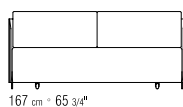

BEZÜGE ABZIEHBARE STOFFBEZÜGE.

SCHLAFSOFA 167 MATRATZE 160X200 CM

SCHLAFSOFA 187 MATRATZE 180X200 CM

SCHLAFSOFA 214 OBER MATRATZE 86X208
CM - UNTERE MATRATZE 82X202 CM

COD 15F02

COD 15F02/LETTO APERTO

COD 15F04