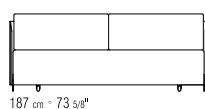

BEZÜGE ABZIEHBARE STOFFBEZÜGE.

SCHLAFSOFA 167 MATRATZE 160X200 CM

SCHLAFSOFA 187 MATRATZE 180X200 CM

SCHLAFSOFA 214 OBER MATRATZE 86X208
CM - UNTERE MATRATZE 82X202 CM

COD 15F02

COD 15F02/LETTO APERTO

COD 15F04