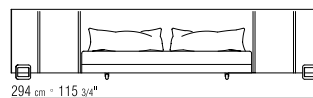

BEZÜGE ABZIEHBARE STOFFBEZÜGE.

SCHLAFSOFA 167 MATRATZE 160X200 CM

SCHLAFSOFA 187 MATRATZE 180X200 CM

SCHLAFSOFA 214 OBER MATRATZE 86X208
CM - UNTERE MATRATZE 82X202 CM

COD 15F02

COD 15F02/LETTO APERTO

COD 15F04