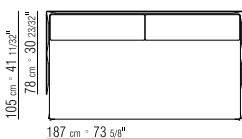

COD 15F04/LETTO APERTO