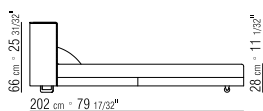

BEZÜGE ABZIEHBARE STOFFBEZÜGE.

SCHLAFSOFA 167 MATRATZE 160X200 CM

SCHLAFSOFA 187 MATRATZE 180X200 CM

SCHLAFSOFA 214 OBER MATRATZE 86X208
CM - UNTERE MATRATZE 82X202 CM

COD 15F02

COD 15F02/LETTO APERTO

COD 15F04