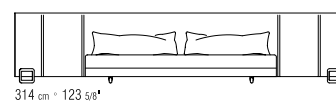

COD 15F04/LETTO APERTO