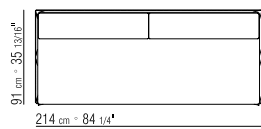

COD 15F13/LETTI APERTI