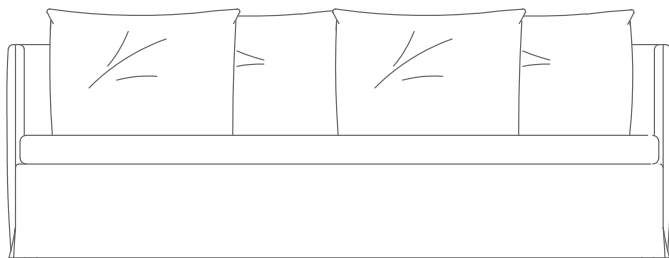

BEZÜGE ABZIEHBARER BEZUG IN STOFF

ODER LEDER

SCHLAFSOFA OBER MATRATZE 86X208 CM -

UNTERE MATRATZE 82X202 CM

COD 22703

COD 22703 / LETTI APERTI

COD 22799