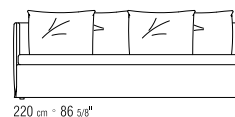

BEZÜGE ABZIEHBARER BEZUG IN STOFF

ODER LEDER

SCHLAFSOFA OBER MATRATZE 86X208 CM -

UNTERE MATRATZE 82X202 CM

COD 22703

COD 22703 / LETTI APERTI

COD 22799