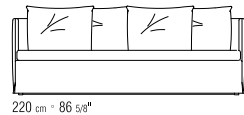

BEZÜGE ABZIEHBARER BEZUG IN STOFF

ODER LEDER

SCHLAFSOFA OBER MATRATZE 86X208 CM -

UNTERE MATRATZE 82X202 CM

COD 22703

COD 22703 / LETTI APERTI

COD 22799