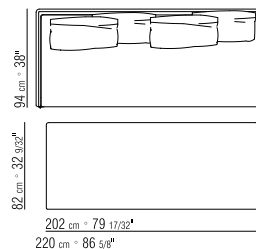

BEZÜGE ABZIEHBARER BEZUG IN STOFF

ODER LEDER

SCHLAFSOFA OBER MATRATZE 86X208 CM -

UNTERE MATRATZE 82X202 CM

COD 22703

COD 22703 / LETTI APERTI

COD 22799