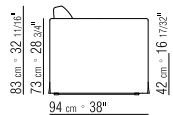

BEZÜGE ABZIEHBARER BEZUG IN STOFF

ODER LEDER

SCHLAFSOFA OBER MATRATZE 86X208 CM -

UNTERE MATRATZE 82X202 CM

COD 22703

COD 22703 / LETTI APERTI

COD 22799