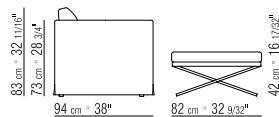

BEZÜGE ABZIEHBARER BEZUG IN STOFF

ODER LEDER

SCHLAFSOFA OBER MATRATZE 86X208 CM -

UNTERE MATRATZE 82X202 CM

COD 22703

COD 22703 / LETTI APERTI

COD 22799