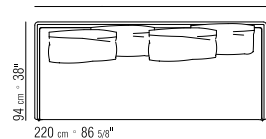

BEZÜGE ABZIEHBARER BEZUG IN STOFF

ODER LEDER

SCHLAFSOFA OBER MATRATZE 86X208 CM -

UNTERE MATRATZE 82X202 CM

COD 22703

COD 22703 / LETTI APERTI

COD 22799