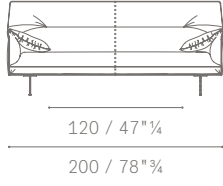

5567211

5567281

5567311