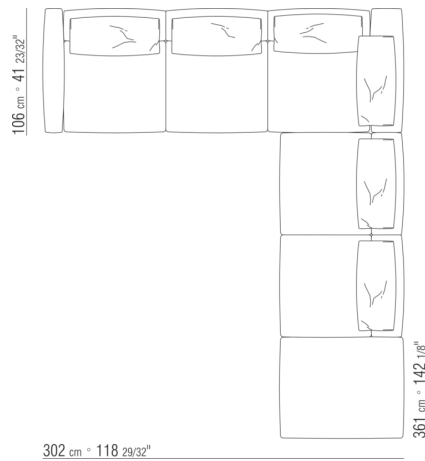

0270XL

- N.1 COD.027070 - ARMREST CM.106 x18
- N.1 COD.027006 - UNIT CM.255 x106
- N.1 COD.027071 - ARMREST CM.106 x29
- N.1 COD.027025 - TERMINAL UNIT L CM.255 x106
- N.1 COD.027099 - CUSHION CM.73 x53

0270XM