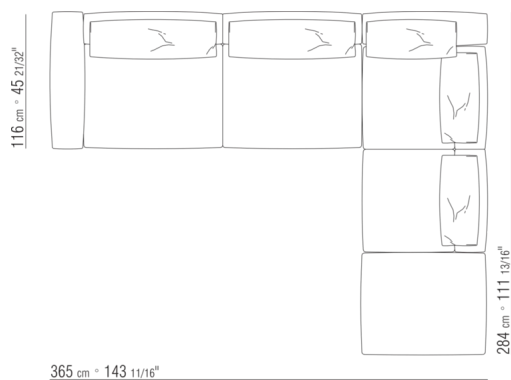

- N.1 COD.027075 - ARMREST CM.116 x29
- N.1 COD.027015 - UNIT CM.230 x116
- N.1 COD.027071 - ARMREST CM.106 x29
- N.1 COD.027025 - TERMINAL UNIT L CM.255 x106
- N.1 COD.027099 - CUSHION CM.73 x53