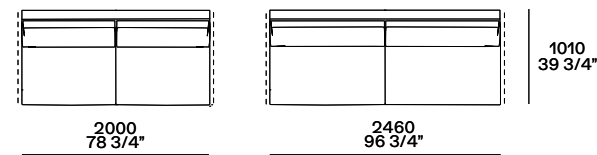

Centrale
Central unit