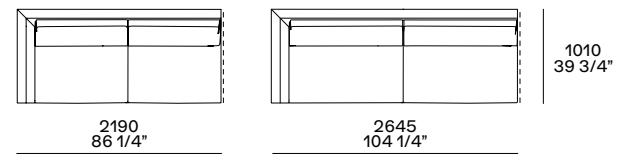

Terminale sx-dx con bracciolo alto
Lt-rt end unit with high arm