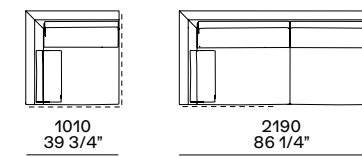

Angolo sx-dx
Lt-rt corner unit