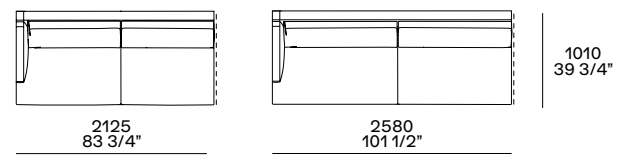

Terminale sx-dx con bracciolo basso
Lt-rt end unit with low arm