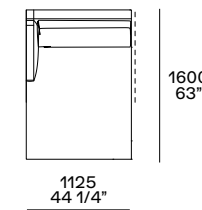

### Poggiareni profondità 80 mm Lower back cushion depth 80 mm

larghezza 750 abbinabile agli schienali I 810 - 1000  
larghezza 960 abbinabile allo schienale I 1220  
width 750 for backs width 810 - 1000  
width 960 for backs width 1220

**Angolo sx-dx**  
**Lt-rt corner unit**

**Elemento XL**  
**XL element**

**Terminale sx-dx con bracciolo alto**  
**Lt-rt end unit with high arm**

**Terminale penisola sx-dx con bracciolo alto**  
**Lt-rt peninsula end unit with high arm**

uso chaise longue sx-dx  
 chaise longue lt-rt

uso terminale sx-dx  
 end unit lt-rt

**Angolo penisola sx-dx**  
**Lt-rt peninsula corner unit**

**Terminale angolo sx-dx con bracciolo basso**  
**Lt-rt corner end unit with low arm**

**Centrale penisola sx-dx**  
**Lt-rt peninsula central unit**

**Centrale**  
**Central unit**

**Chaise longue terminale sx-dx con bracciolo basso**  
**Lt-rt end unit chaise longue with low arm**

**Pouf terminale sx-dx**  
**Lt-rt end unit pouf**