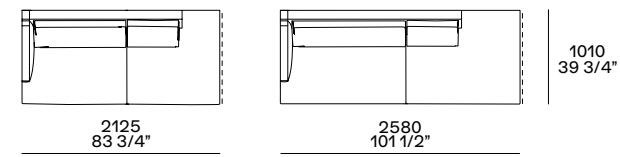

### Poggiareni profondità 80 mm Lower back cushion depth 80 mm

larghezza 750 abbinabile agli schienali I 810 - 1000  
larghezza 960 abbinabile allo schienale I 1220  
width 750 for backs width 810 - 1000  
width 960 for backs width 1220

### Cuscini Cushions

con decoro  
with decoration

per elemento XL  
for XL element

**Terminale sx-dx con bracciolo basso**  
**Lt-rt end unit with low arm**

**Terminale penisola sx-dx con bracciolo basso**  
**Lt-rt peninsula end unit with low arm**