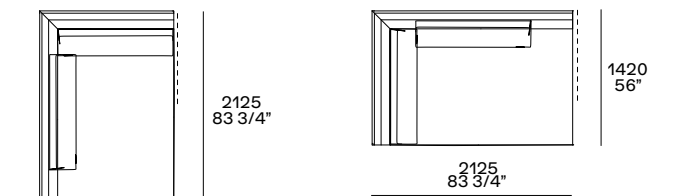

Elemento XL
XL element